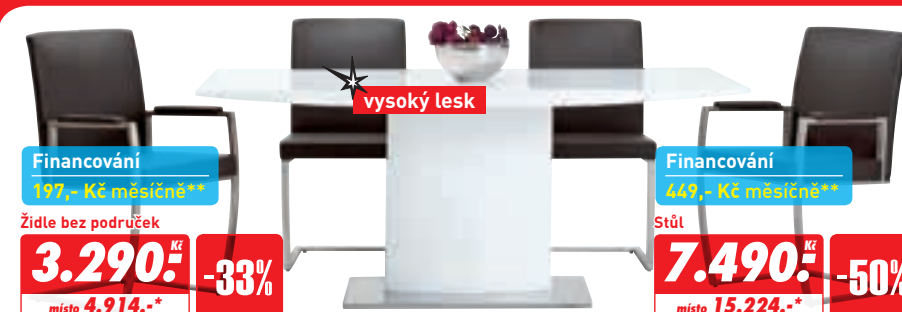

vysoký lesk

Financování

197,- Kč měsíčně**

3.290,- Kč
místo **4.914,-***

-33%

Financování

449,- Kč měsíčně**

7.490,- Kč
místo **15.224,-***

-50%

Židle bez područek

Stůl

Stůl „Alessandro“

š/v/h: 180 x 76 x 90 cm, deska/kostra MDF, bílá ve vysokém lesku, kovová spodní deska. **7.490,- Kč**
Židle „Victoria“, kostra kartáčovaný nikel, potah imitace černé nebo hnědé kůže. Bez područek. **3.290,- Kč** S područkami. **4.990,- Kč** (18871592, 18953001, 18953027, 18953051, 18953077)

*Takto označená cena je cena doporučená dodavatelem. ** Při výši úvěru 10990 Kč, výši splátky 659 Kč, počtu splátek 20, lhůtě splatnosti 14.8.2015 (při sazbě 22,30%, celková částka splatná spotřebitelem 13180 Kč. Splátkový prodej poskytuje společnost Home Credit a.s.