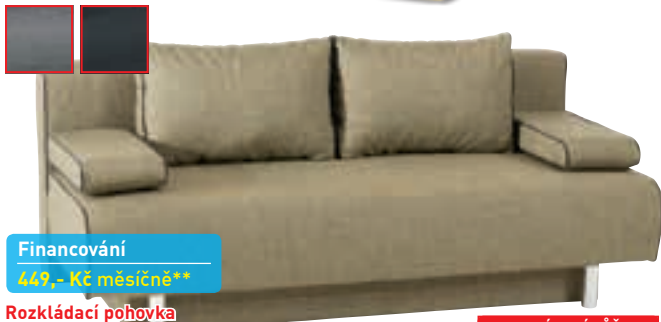

SALE AŽ 70%

VYPRODÁVÁME!

Financování

449,- Kč měsíčně**

Rozkládací pohovka

7.490,- Kč

místo 8.990,-

-16%

ROZKLÁDACÍ LŮŽKO

Rozkládací pohovka „Fancy II“

potah látka, barva zelená, antracit nebo šedá, včetně rozkládacího lůžka, plocha lůžka 188 x 143 cm, včetně 2 opěrákových a 2 područkových polštářů, nohy plast, barva chrom, š/v/h: 188 x 82 x 89 cm. **7.490,- Kč** (19932997, 19932971, 19932989)

Výběr z potahových látek.