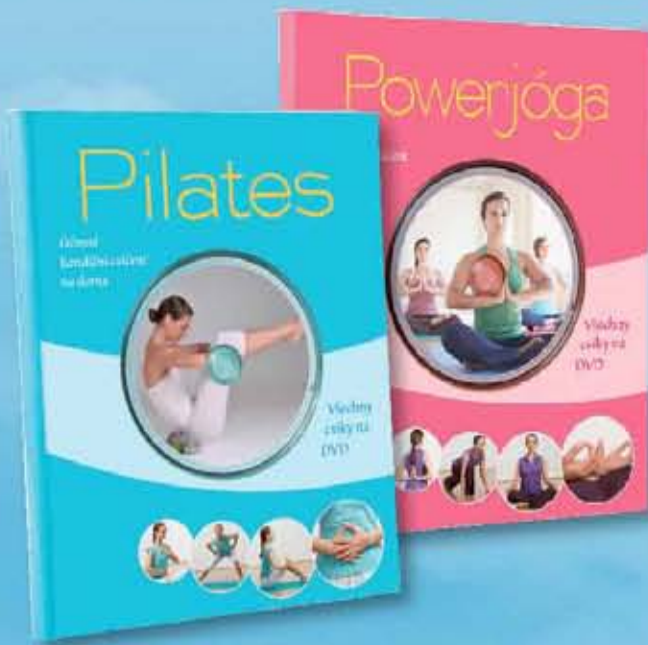

Pilates / power jóga s DVD

- pro dobře tvarovanou postavu a skvělou kondici
- cvičení krok za krokem s detailním popisem
- 128 stran a DVD

169.- kus

Crivit Sada závaží na posilování

- na posilování svalstva paží a nohou při chůzi nebo běhání
- vhodná i na posilovací a gymnastická cvičení, aerobic a step aerobic
- praktické zapínání na suché zipy
- manžety na zápěstí s přídatným poutkem pro upevnění na palec

249.- sada

6
DÍLNÁ
SADA

3
ROKY
GARANTOVANÉ
KVALITY