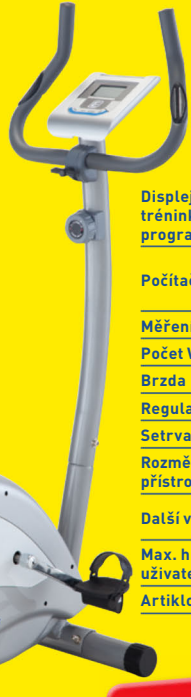

ENERGETICS

Eliptický trenažér XT 420*

Display a tréninkové programy Model s 8 stupňovým manuálním nastavením odporu, LCD počítač

Počítač měří	Čas, rychlost, celkový počet ujetých kilometrů, spotřebu kalorií, tepovou frekvenci
Měření tepové frekvence	Dlaňové senzory
Brzda	Magnetická
Regulace odporu	Ruční
Setrvačnick	cca 8kg
Rozměry v sestaveném stavu	117x61x163 cm
Další výbava	Přidržovací třmeny, transportní kolečka, možnost nastavení výšky
Max. hmotnost uživatele	110 kg
Artiklové číslo	1243013

místo 7999,-
4499,-

-43%

-50%

Pánská sportovní souprava Regional AD Knt Warm

100% polyester.
vel. S-L
[4420352]

místo 1799,-
899,-

ENERGETICS SC

Posilovací věž Multi Gym 6.1*

Možnosti tréninku Cviky se zvedáním zátěže, cviky Butterfly, posilování bicepsů, tricepsů, veslování, stahování kladky, zakopávání, vykopávání, cviky na vnitřní a vnější stranu stehen, atd.

Blok závaží	45kg [10 x 4,5kg]
Rozměry sestaveného přístroje d / š / v	140/106/195cm
Další výbava	Bicepsová opěrka, horní kladka, veslovací madla, úchyt na nohy
Max. hmotnost uživatele	100kg
Artiklové číslo	1249045

1 rok servis zdarma přímo u zákazníka

místo 14999,-
7999,-

-46%

ENERGETICS SC
Service Card
1 rok servisu zdarma přímo u zákazníka!
Více na www.intersport.cz

ENERGETICS

Rotoped CT 210*

Display a tréninkové programy LCD počítač s velkým displejem

Počítač měří	Čas, rychlost, vzdálenost, spotřebu kalorií, tepovou frekvenci
Měření tepové frekvence	Dlaňové senzory
Počet Wattů	-
Brzda	Magnetická
Regulace odporu	Ruční
Setrvačnick	cca 6kg
Rozměry staveného přístroje d / š / v	90 / 50 / 140cm
Další výbava	Horizontální nastavení sedla, transportní kolečka
Max. hmotnost uživatele	100 kg
Artiklové číslo	1240005

místo 6999,-
4499,-

ENERGETICS SC

Běžecský pás PW 880*