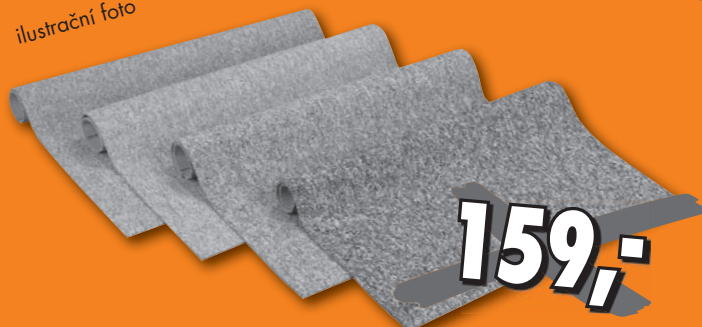

cena za m²

Bytový koberec

nízká smyčka, 100% Polyamid,
podklad filc, šíře 4 m

129,-