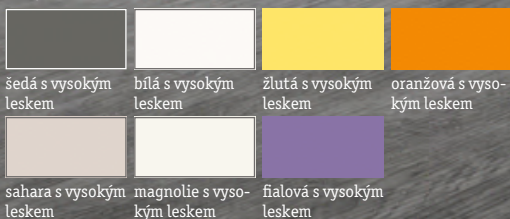

4) Energetická třída spotřebiče.

XXXL DOMY NÁBYTKU. TY S TOU ČERVENOU ŽIDLÍ.

XXXLutz

VESTAVNÁ KUCHYNĚ - PŘEDNÍ STRANY S LAKEM LÁVOVÉ BARVY S VYSOKÝM LESKEM

MONDO³⁰⁰⁰
Značka kreativního nábytku

VČETNĚ

- » DIGESTOŘE
- » KERAMICKÉ DESKY
- » LEDNÍČKY TŘÍDY A+⁴⁾
- » SPORÁKU

VYSOKÝ LESK

MYČKA NÁDOBÍ
TŘÍDY A+⁴⁾ ZA 9.999,-

NA SPLÁTKY
4.999,- měsíčně³⁾

200.410,-*

99.990,- **UŠETŘÍTE 50%**

XXXL VÝBĚR PŘEDNÍCH STRAN

1 VESTAVNÁ KUCHYNĚ

-50%¹⁾

NA KUCHYNĚ FIREM

novel & **MONDO** Concept & celina

LEDNÍČKA

PŘI NÁKUPU
VESTAVNÉ KUCHYNĚ
V HDNOTĚ NAD 65.000,-

ZDARMA²⁾

Ilustrační fotografie.

1 Vestavná kuchyně, přední strany s lakem lávové barvy s vysokým leskem, různé barvy předních stran a korpusů za individuální cenu, individuální plánování, cca 405x250 cm, místo 200.410,-* **99.990,-** vč. 4dílné sady vestavných spotřebičů; myčka nádobí třídy A+⁴⁾ za **9.999,-**, dřez a armatura za příplatek (15660033/06)