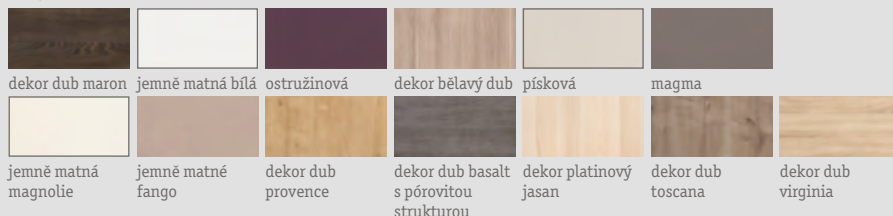

XXXL VÝBĚR PŘEDNÍCH STRAN

2 Kuchyňská linka v barvě fango, korpus, přední strany závěsných skříněk, pracovní deska a sokly v bílé barvě, různé barvy předních stran a korpusů za individuální cenu, šířka cca 310 cm, místo 72.918,-* **39.990,-** vč. 5dílné sady vestavných spotřebičů; myčka nádobí třídy A¹⁾ za 9.999,-, dřez a armatura za příplatek (14980333/06)