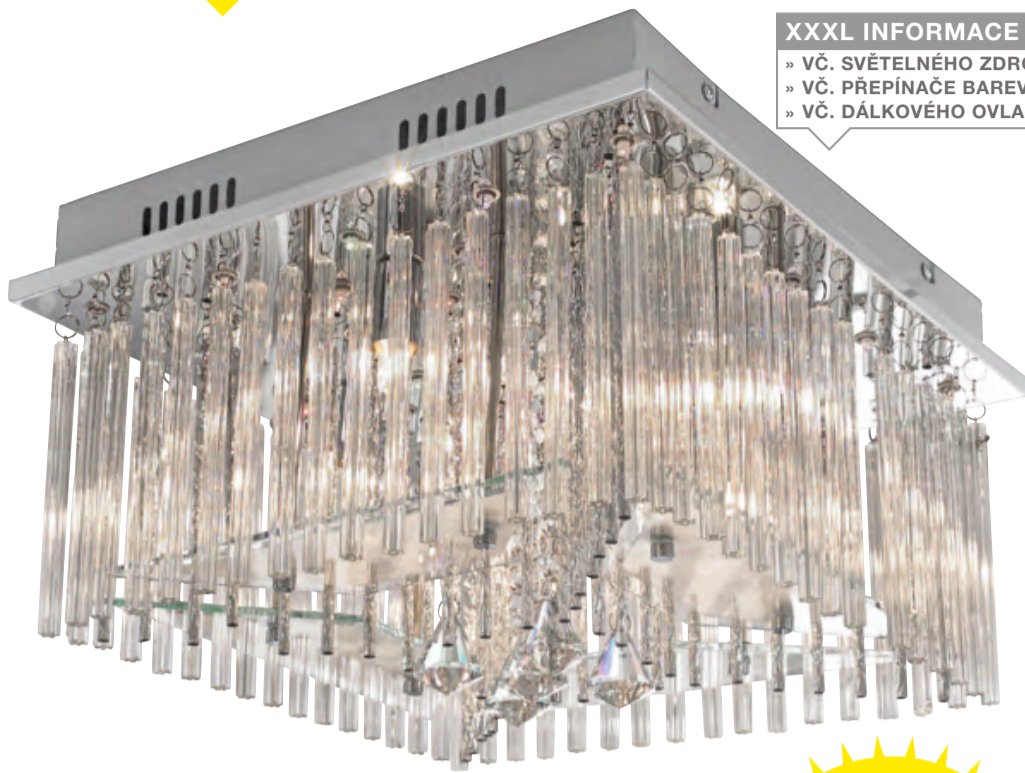

NEJVĚTŠÍ VÝPRODEJ VŠECH DOB!

XXXXL INFORMACE
» VČ. SVĚTELNÉHO ZDROJE
» VČ. PŘEPÍNAČE BAREV
» VČ. DÁLKOVÉHO OVLADAČE

novel

novel

1.799,-*
999,- UŠETŘÍTE **44%**
5 HALOGENOVÁ STOJACÍ LAMPA

VČ. SVĚTELNÉHO ZDROJE