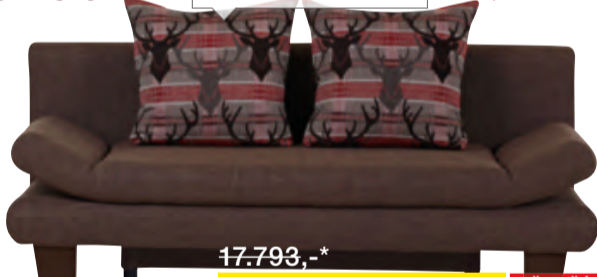

17.793,-*

VČ. ROZKLÁDACÍ
FUNKCE

9.999,- UŠETŘÍTE
43%

5 ROZKLÁDACÍ POHOVKA