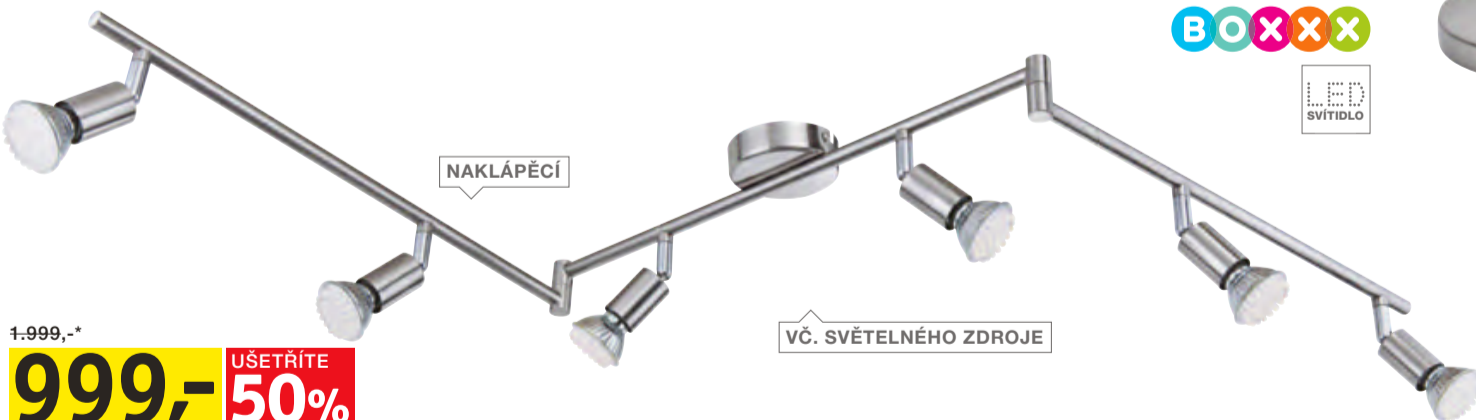

2 STROPNÍ SVÍTIDLO

555,-\*

**179,-** UŠETŘÍTE **67%**

3 STOLNÍ LAMPA

BOXXX

LED SVÍTIDLO

NAKLÁPĚCÍ

VČ. SVĚTELNÉHO ZDROJE