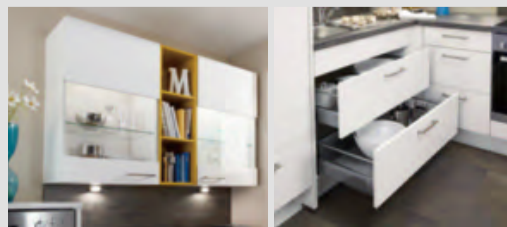

NEJVĚTŠÍ VÝPRODEJ VŠECH DOB!

VČETNĚ

- » DIGESTOŘE
- » KERAMICKÉ DESKY
- » LEDNIČKY TŘÍDY A+³⁾
- » SPORÁKU
- » MYČKY NÁDOBÍ TŘÍDY A³⁾

**Hromada
XXXL slev**
nyní online na
www.xxxlutz.cz!

VČ. MYČKY NÁDOBÍ TŘÍDY A³⁾

NA SPLÁTKY

7.499,- měsíčně⁴⁾ / akontace 7.499,-

124.989,-*

74.990,-

**UŠETŘÍTE
40%**

1 ROHOVÁ KUCHYŇSKÁ LINKA

celina

VČETNĚ

- » DIGESTOŘE
- » LEDNIČKY TŘÍDY A+³⁾
- » SPORÁKU
- » VARNÉ DESKY

NA SPLÁTKY

1.999,- měsíčně⁴⁾ / akontace 2.000,-

42.791,-*

19.999,-

**UŠETŘÍTE
53%**

2 KUCHYŇSKÁ LINKA

VČETNĚ

- » DIGESTOŘE
- » KERAMICKÉ DESKY
- » SPORÁKU
- » LEDNIČKY TŘÍDY A+³⁾

NA SPLÁTKY

3.599,- měsíčně⁴⁾ / akontace 3.600,-

63.688,-*

35.999,-

**UŠETŘÍTE
43%**

3 ROHOVÁ KUCHYŇSKÁ LINKA

-50%¹⁾
NA KUCHYŇĚ FIREM
novel & celina

& **MONDO**³⁰⁰⁰
Concept

**LEDNIČKA
TŘÍDY A+³⁾**

PŘI NÁKUPU
VESTAVNÉ KUCHYŇĚ
V HODNOTĚ NAD 65.000,-

ZDARMA²⁾

Ilustrační fotografie.

1 Rohová kuchyňská linka v bílé barvě s vysokým leskem, pracovní deska v provedení pinie, regál v barvě kari, různé barvy předních stran a korpusů za individuální cenu, cca 220x285 cm, místo 124.989,-* **74.990,-** vč. 5dílné sady vestavných spotřebičů; osvětlení, zadní stěna, dřez a armatura za příplatek (04530188/70)

závěsná skříňka s praktickým regálem v barvě kari

prostorné zásuvky

XXXL VÝBĚR PŘEDNÍCH STRAN

magnolie s vysokým leskem	černá s vysokým leskem	krémová s vysokým leskem	bordeaux s vysokým leskem
bílá s vysokým leskem	platinová s vysokým leskem	cappuccino s vysokým leskem	

*Cena nezávazně doporučená výrobcem. **Naše dosavadní prodejní cena. Ceny platí při vyzvednutí zboží na pobočce. 1) Mimo zlevněného zboží a zboží propagovaného v prospektech a inzerátech a vyznačeného v obchodním domě. Platí jen pro nově uskutečněné objednávky po uplatnění slevy nemohou být žádné další slevy poskytnuty. Nabídka platí do 05.01.2014. 2) Akce platí jen při nákupu vestavné kuchyně v hodnotě nad 65.000,-. Lednička musí být stejné značky, jako ostatní spotřebiče Vámi vybrané kuchyně. Mimo zlevněného zboží a zboží propagovaného v prospektech a inzerátech a vyznačeného v obchodním domě. Nevztahuje se na již uzavřené objednávky. Nabídka platí do 05.01.2014. Nevztahuje se na značky Miele a Liebherr. 3) Třída energetické účinnosti. 4) Příklad splácení: cena zboží 10 000 Kč s přímou platbou 1 000 Kč. Výše úvěru 9 000 Kč, počet měsíčních splátek 9, měsíční splátka 1 000 Kč, celkem zaplatíte 9 000 Kč, roční úroková sazba 0 %, RPSN 0 %, úvěr bez pojištění schopnosti splácet. Působíme jako zprostředkovatel úvěrů pro spol. CETELEM ČR, a.s.