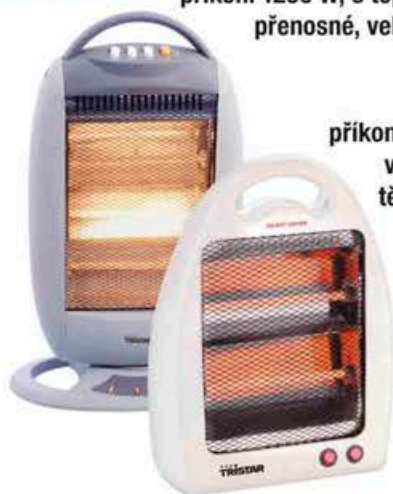

SENCOR

Konvektor SCF-2003

příkon: 2000 W, 3 stupně výkonu, termostat,
ochrana proti přehřátí, integrované rukojeti
pro snadné přenášení přístroje, volně stojící
nebo možnost připevnění na stěnu

-37%

~~799⁹⁰~~

499⁹⁰