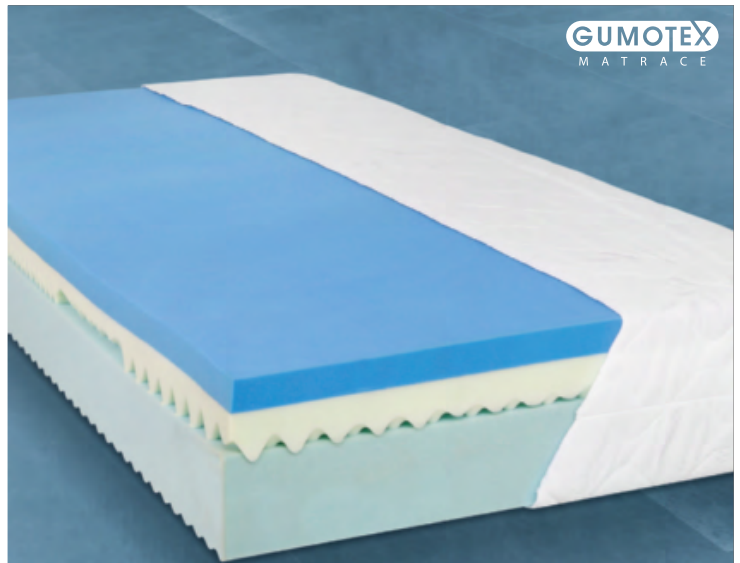

9.275,-*

5.499,- UŠETŘÍTE **40%**

3 MATRACE MONOBLOK

GUMOTEX
MATRACE