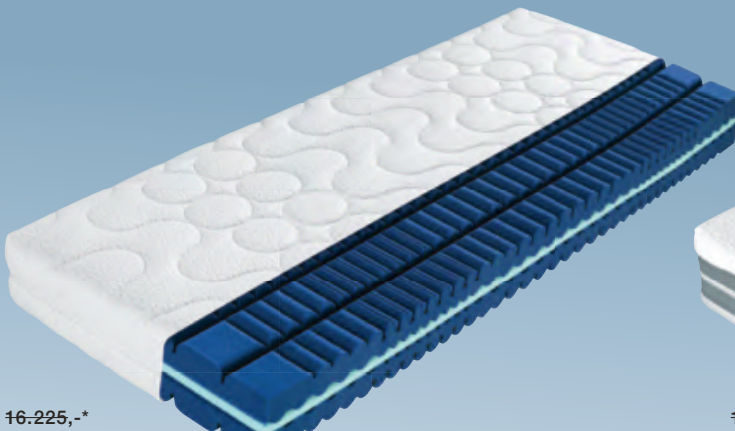

16.225,-*

11.999,- UŠETŘÍTE **26%**

MOLEKÜL COMFORT