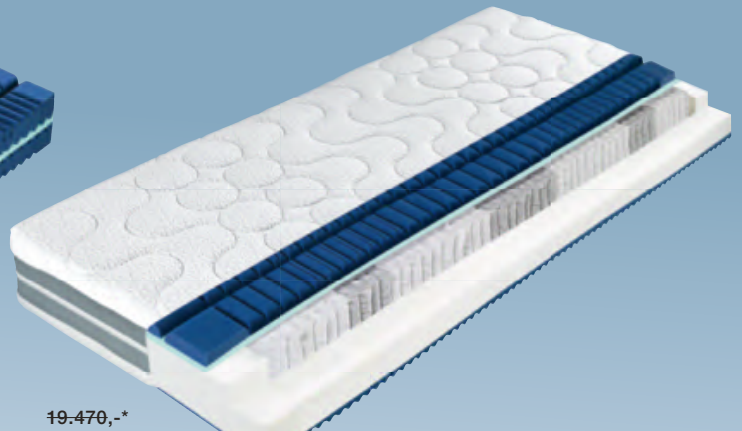

### XXXL VÝHODY

- » CÍLENÉ UVOLNĚNÍ V OBLASTI ŠÍJE A RAMEN
- » PERFEKTNÍ INDIVIDUÁLNÍ NASTAVENÍ

AKTIVNÍ KOMFORTNÍ ZÓNA V OBLASTI RAMEN

MOŽNOST NASTAVENÍ VÝŠKY ŠÍJE DO VÍCE ÚROVNÍ

16.225,-\*

**11.999,-** UŠETŘÍTE **26%**

MOLEKÜL COMFORT

19.470,-\*

**14.999,-** UŠETŘÍTE **22%**

MOLEKÜL ACTIVE

**Matrace ze studené pěny „Molekül Comfort“:** speciální 7zónové jádro ze studené pěny s optimální ochranou a vynikajícím systémem provzdušnění díky prodyšné struktuře materiálu. 4D molekuly se postarají o perfektní rozložení hmotnosti těla. Matrace minimalizuje nežádoucí tlak a reguluje cirkulaci vzduchu na vrchní vrstvě, která je v kontaktu s pokožkou. Vybrané materiály zamezují množení bakterií a jsou trvale rezistentní vůči roztočům. Dvojitý potah se stříbrnými ionty, s prodyšným klimatickým dutým vláknem. Výška jádra cca 18 cm, tvrdost H2 (středně tvrdá), 90x200 cm, místo 16.225,-\* **11.999,-** (06830355/08)