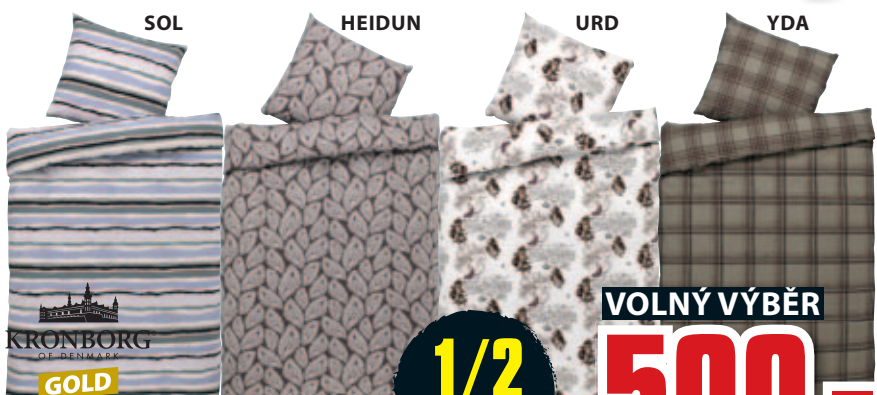

**SLEVA
33%**

100,-

**KRONBORG
OF DENMARK
GOLD**

POVLAK NA POLŠTÁŘ
100% bavlna. 50x60 cm ~~149,-~~

UNNA
375,-

ASJA
375,-

SPORTSCAR
400,-

HORSES
400,-

**TWEEN
DEPT.**

**SLEVA
AŽ
37%**

**CENY OD
375,-**

DĚTSKÉ POVLEČENÍ
UNNA, ASJA a HORSES ze 100% bavlny
a SPORTSCAR ze 100% bavlněného flanelu.
140x220+70x90 cm ~~599,-~~

**1/2
CENA**

235,-

**KRONBORG
OF DENMARK
GOLD**

KLASICKÉ PROSTĚRADLO
100% kvalitní, jemná bavlna.
150x250 cm ~~469,-~~

SOL

HEIDUN

URD

YDA

**1/2
CENA**

**VOLNÝ VÝBĚR
500,-**

POVLEČENÍ KRONBORG GOLD
Jemná, vysoce kvalitní 100% bavlna.
140x200+70x90 cm ~~999,-~~