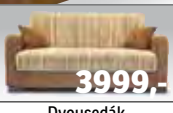

~~3 999,-~~

Dvousedák

Sleva 25%

2 999,-

KŘESLO

~~3 999,-~~

Obývací stěna, bílá / sklo, švestka, rozměry: 235×174×47 cm, 4 díly, 1002417-00, 01 (10130012-00, 01)