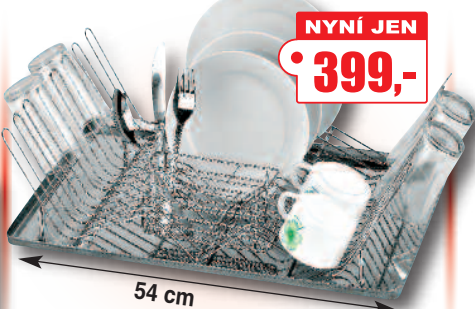

ODKAPÁVAČ NA NÁDOBÍ
nerez 150659