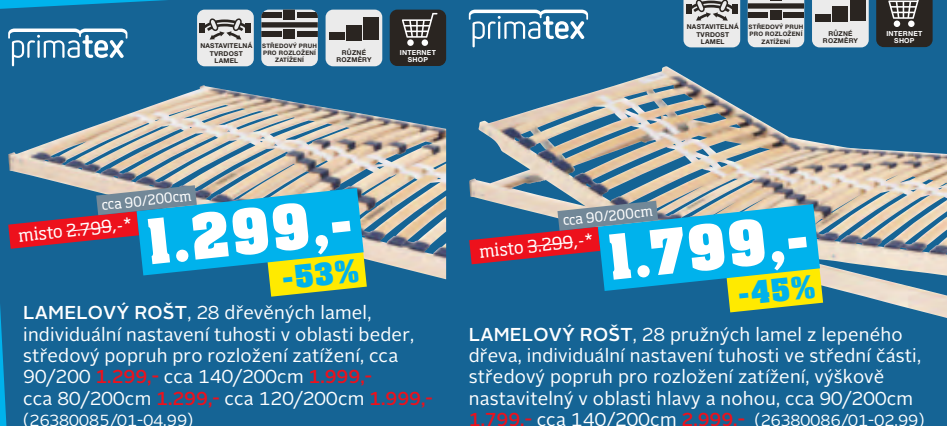

cca 180/200cm
místo 17.999,-* **9.999,-**
-44%

Šatní skříň
místo 15.999,-* **8.999,-**
-43%

Šatní skříň
3.799,-

Cenový trháč

ŠATNÍ SKŘÍŇ s posuvnými dveřmi, bílá/dekor dub Sonoma, Š/V/H: cca 172/195/62cm **3.799,-** (25220055/02)