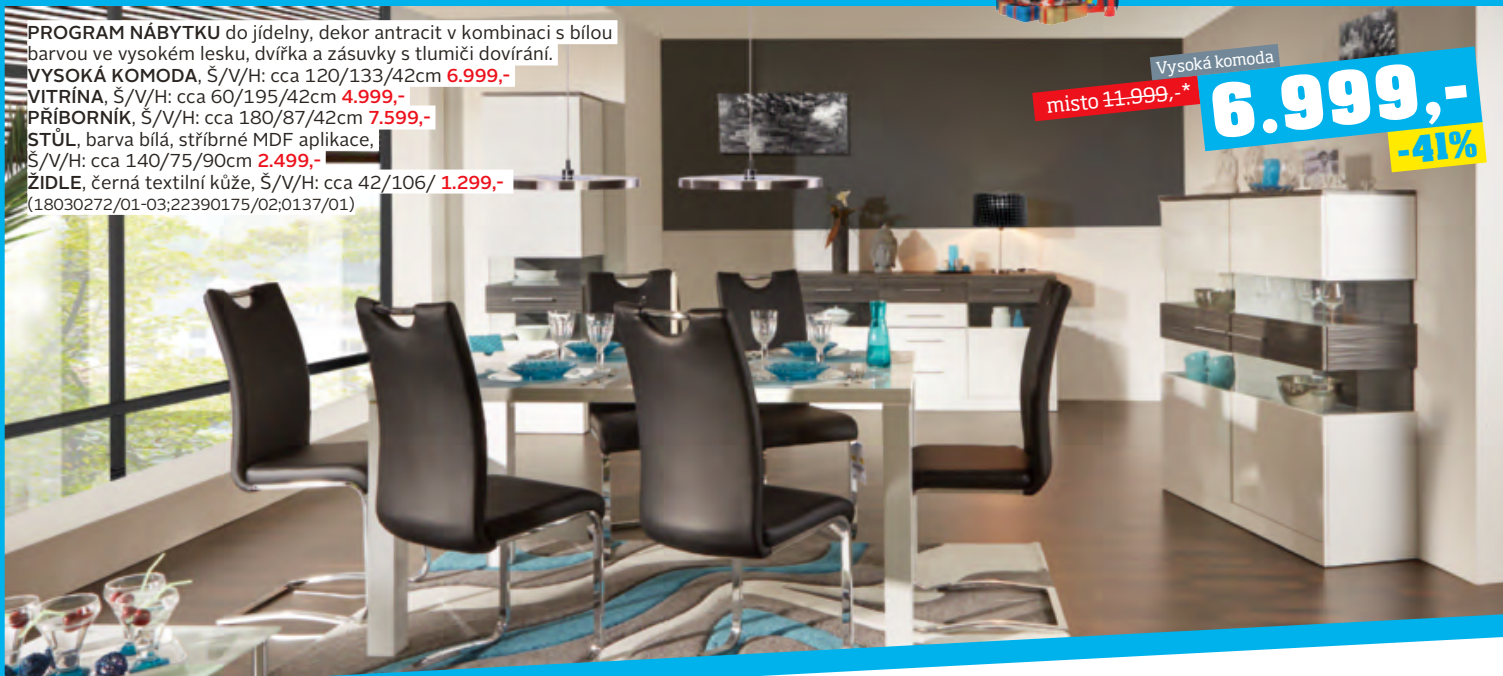

PROGRAM NÁBYTKU do jídelny, dekor antracit v kombinaci s bílou barvou ve vysokém lesku, dvířka a zásuvky s tlumiči dovrání.
VYSOKÁ KOMODA, Š/V/H: cca 120/133/42cm **6.999,-**
VITRINA, Š/V/H: cca 60/195/42cm **4.999,-**
PRÍBORNÍK, Š/V/H: cca 180/87/42cm **7.599,-**
STŮL, barva bílá, stříbrné MDF aplikace, Š/V/H: cca 140/75/90cm **2.499,-**
ŽIDLE, černá textilní kůže, Š/V/H: cca 42/106/ **1.299,-**
(18030272/01-03;22390175/02;0137/01)

Vysoká komoda
místo 11.999,-* **6.999,-**
-41%

STŮL DO JÍDELNY, MDF v bílé barvě ve vysokém lesku, Š/V/H: cca 120/80/75cm **4.999,-** **ŽIDLE**, vzhled kůže v černé barvě, Š/V/H: cca 42/102/62cm **1.599,-**
(19710007/02;01960035/01)