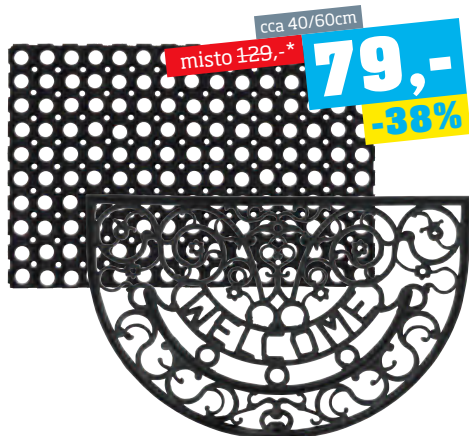

PŘEDLOŽKA „ALBIN“,
60% bavlna, 40% polyester, cca 60/90cm, různé barvy **79,-** (87970015/01;0014/01)

ROHOŽKA „RING RUBBER“, 100% guma, barva
černá, cca 40/60cm **79,-** (86730005/01-02)