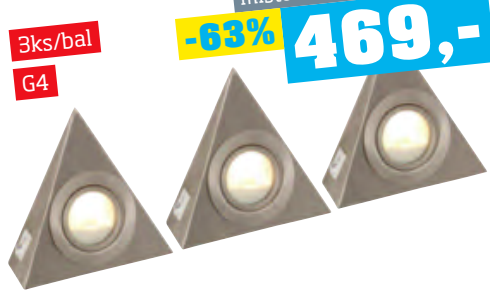

misto 1.300,-*
-61% 499,-

LED

STOLNÍ LAMPA „CLAIRE“, 12x LED, bílá umělá hmota, 3 stupně stmívání, výška: cca 54cm **499,-** (82270283)

3ks/bal
LED

misto 259,-*
-69% 79,-

LED-LAMPIČKA, 3ks v balení, barva stříbrná, vč. 3 LED a baterie, cca 8/2cm **79,-** (83680011)