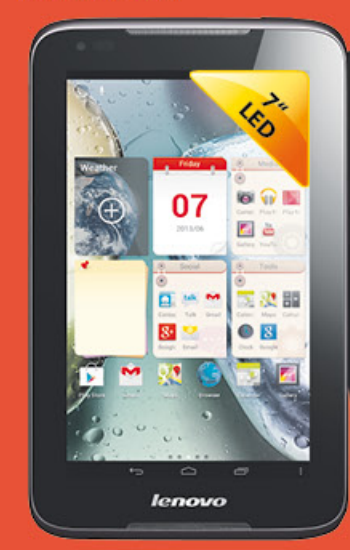

8 GB PAMĚŤ
OS ANDROID
4.1

OS ANDROID
4.1
PAMĚŤ 8 GB
1 GB RAM

MĚSÍČNĚ 261,-
SLEVA 300,- 2.899,-

2.599,-
Cena vč. RP 2.609,-

SENCOR TABLET

• procesor Amlogic 8726-MX Dual Core + GPU 1,5 GHz • 4:3 IPS kapacitní dotykový displej • 1024 x 768 • 2x kamera • HDMI • slot pro microSD [ELEMENT 8D101]