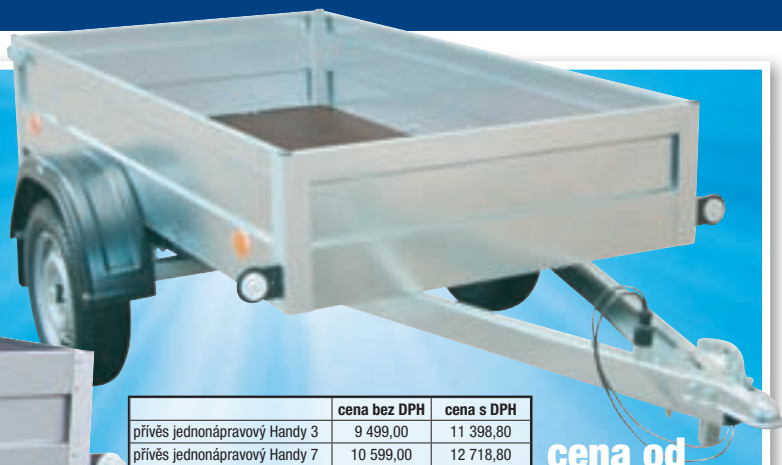

PŘÍVĚS JEDNONÁPRAVOVÝ HANDY 3

užitečná hmotnost: 620 kg   přívěs je schválen pro provoz na 130 km/h

- celková hmotnost: 750 kg • ložná plocha: 2060 x 1100 x 350 mm • kola: 165/70 R13
- protiskluzová voděodolná podlaha z překližky, náprava KNOTT

	cena bez DPH	cena s DPH
přívěs jednonápravový Handy 3	9 499,00	11 398,80
přívěs jednonápravový Handy 7	10 599,00	12 718,80

cena od

9 499,00 11 398,80*

PŘÍVĚS JEDNONÁPRAVOVÝ HANDY 7

užitečná hmotnost: 610 kg

- rozměry ložné plochy: 1250 x 2060 mm • celková hmotnost: 750 kg • hliníkové sloupky korby
- kola: 165/70 R 13 • 350 mm vysoké bočnice z pozinkovaného plechu
- protismyková podlaha • schválená konstrukční rychlost: 130 km/h

při nákupu
na splátky akontace
0 % z ceny zboží +

20x **684,00***