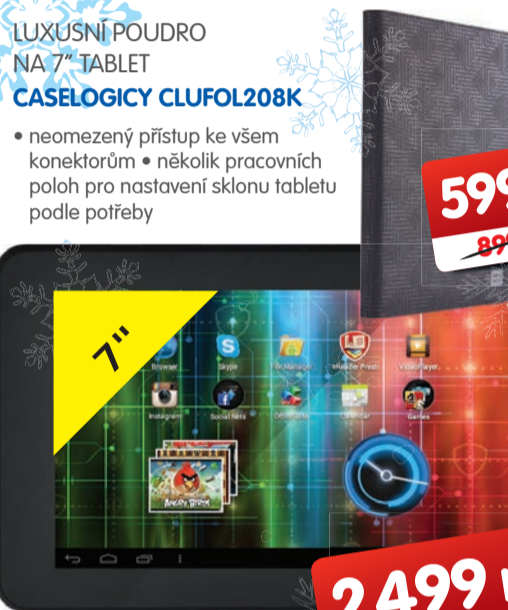

BEZDRÁTOVÁ SLUCHÁTKA  
**SONY MDRRF810**

• dosah až 100 m • vestavěný ovladač hlasitosti • frekvenční rozsah 20-20000 Hz

**1199 Kč**  
~~1 599 Kč~~

TABLET  
**LG LGV500WH**

• Android 4.2 • rozlišení displeje 1920 x 1200 • displej 8,3" • čtečka paměťových karet • Bluetooth • webkamera • WiFi • USB

**7999 Kč**  
~~8 743 Kč~~

POUZDRO  
S KLÁVESNICÍ  
• pro tablety 7" a 10"

**299 Kč**  
~~599 Kč~~

TABLET  
**PRESTIGIO PMP5101CQD**

• Android • rozlišení displeje 1280 x 800 • displej 10,1" • čtečka paměťových karet • Bluetooth • webkamera • WiFi • USB • HDMI

**4 499 Kč**  
~~5 790 Kč~~

TABLET  
**PRESTIGIO PMP3970B**

• rozlišení displeje 1024 x 600 • displej 7" • operační paměť 1 GB • typ paměti DDR3 • WiFi • USB

**2 499 Kč**  
~~2 999 Kč~~

3 BARVY

**399 Kč**  
~~599 Kč~~