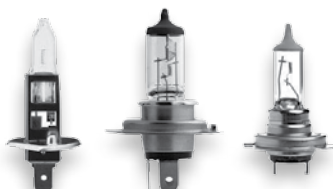

OSRAM

DO DOMU I DO GARÁŽE

230 V

49,-

ŽÁROVKA OSRAM HALOGEN ECO

- patice E27, výkon 46 W (OS 64543APRO)
 • 46 W odpovídá výkonu klasické 60W žárovky
 • stmívatelná, životnost 2 000 hodin
 • vyhovuje evropským normám