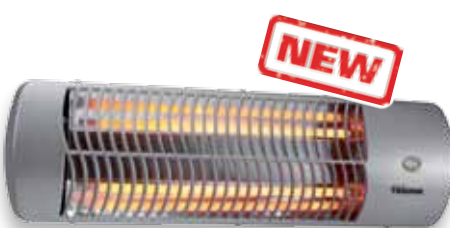

599,-
~~779,-~~

ELEKTRICKÝ VYHŘÍVAČ

halogenový (DO ABKA-5010)

- výkon 1 200 W
- polohovatelný, možnost uchycení na zeď
- ochrana třídy IP24, vhodný i do vlhkých prostor