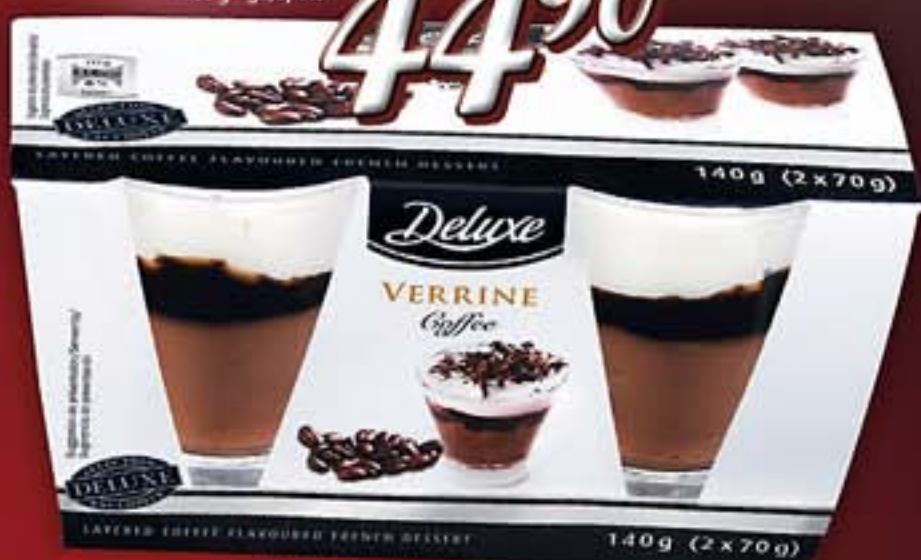

FRANCOUZSKÉ MLÉČNÉ DEZERTY

- kávový / čokoládový / s červenými plody
- 2 x 70 g / 2 x 80 g
- 100 g = 32,07 Kč

4490

TIRAMISU / JAHODOVÝ DEZERT

- lahodné italské dezerty ve skleničkách
- 95 g
- 100 g = 52,53 Kč

VĚTRNÍKY S ČOKOLÁDOVOU POLEVOU

- plněné smetanovým krémem
- 450 g
- 1 kg = 166,44 Kč