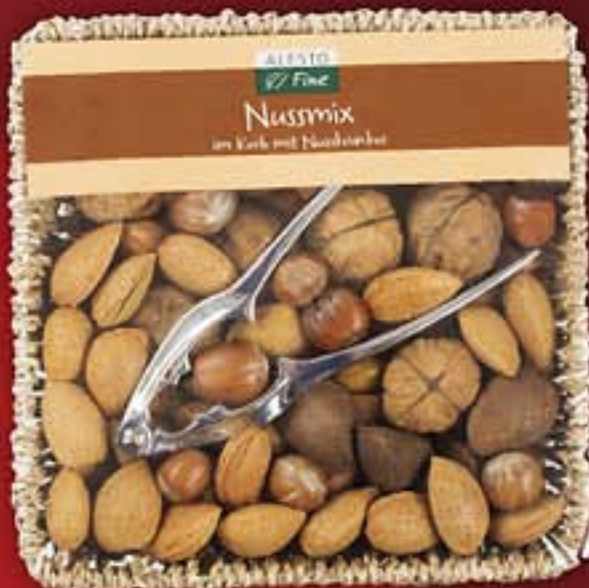

9990

MAKADAMSKÉ OŘÍSKY
• pražené a solené
• patří k těm nejvybranějším a nejlahodnějším ořechům
• včetně louskáčku na ořechy
• 350 g
• 1 kg = 285,43 Kč

MÁSLOVÉ SUŠENKY S ROZINKAMI
• 200 g
• 100 g = 24,95 Kč

4990

VLAŠSKÉ OŘECHY V ČOKOLÁDĚ
• 150 g
• 100 g = 39,93 Kč

5990

KŘUPAVÉ MÜSLI
• 50 % ořechů, ovoce a semínek
• 600 g
• 1 kg = 133,17 Kč

7990

SMĚS OŘECHŮ A MANDLÍ
• neloupané ořechy a mandle s louskáčkem
• 350 g
• 1 kg = 340 Kč

119,-

ČAJOVÉ PEČIVO
• jemné čajové pečivo zdobené čokoládou a mandlemi
• 100 g

2990

ANGLICKÉ KOLÁČKY
• tradiční vánoční koláčky plněné ovocem
• k dopečení v peči či mikrovlnné troubě
• 595 g
• 1 kg = 117,48 Kč

6990

MARCIPÁNOVÝ VĚNEC
• listové těsto s marcipánovou náplní
• 500 g
• 1 kg = 179,80 Kč

8990