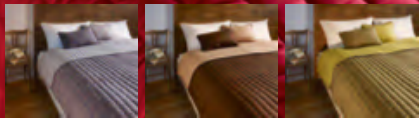

Extra kupóny

MÖBELIX

Nestojí skoro nič!

Adventní kalendář

s exkluzivní nabídkou na každý den!!!
více na www.mobelix.cz
www.aknciceny.cz

ilustrační foto

Kupón č.1

149,-

ÚLOŽNÝ BOX s víkem, motivy zvířátek, umělá hmota, cca 37/27,6/20cm, různé barvy 149,- (82490267)

T123A

1+1
ZDARMA

Kupón č.2

misto 1.559,-*
-50% 779,-

PŘEHOZ NA POSTEL „IBIZA“, 3-dílná sada, 1x přehoz na postel cca 220/280cm, 2x potah na polštář cca 40/60cm, různé barvy 779,- (86900076/01-04)

T123A

Kupón č.3

179,-

TRUHLA, barva hnědá, MDF, láta a kůže, cca 24/12,5/11,5cm 179,- cca 30/18,5/13,5cm 259,- cca 38/23,5/18,5cm 339,- cca 45/28,5/24,5cm 389,- cca 52/33,5/28,5cm 529,- (85320005/01-05)

T123A

1+1
ZDARMA

- 158 00 Praha Stodůlky, Nárožní 1390/4, Tel.: 230 881 000
- 190 00 Praha Vysočany, Kolbenova 50, Tel.: 283 061 900
- 370 04 České Budějovice, Strakonická 1278, Tel.: 388 606 000
- 400 10 Ústí nad Labem, K zahrádkám 4, Tel.: 471 211 000
- 460 11 Liberec, K Bauhausu 612, Tel.: 481 777 000
- 700 30 Ostrava, Horní 79, Tel.: 596 722 799
- 783 01 Olomouc, NP Haná, Tel.: 581 832 000

Veškeré nabídky jsou platné do 15.12.2013, do vyprodání zásob. Chyby, sazby a tiskové chyby jsou vyhrazeny. Všechny ceny jsou prodejní ceny, všechny ceny včetně DPH. Chyby, meziprodej a modelové změny jsou vyhrazeny. Přesné rozměry a návody na údržbu jsou k dispozici na prodejně. Zboží bez dekorativních předmětů. Odběr pouze v množství typickém pro domácnost. Tiraž: Vydává a rozšiřuje: XLMX obchodní s.r.o., Nárožní 1390/4, Praha 5, Stodůlky PSČ 158 00 www.mobelix.cz, info@mobelix.cz

Otevírací doba během vánočních svátků

24.12.2013 zavřeno
25.12.2013 zavřeno
26.12.2013 zavřeno
31.12.2013 otevřeno do 16:00
01.01.2014 zavřeno

možnost objednání přes 2.000 druhů zboží na www.mobelix.cz