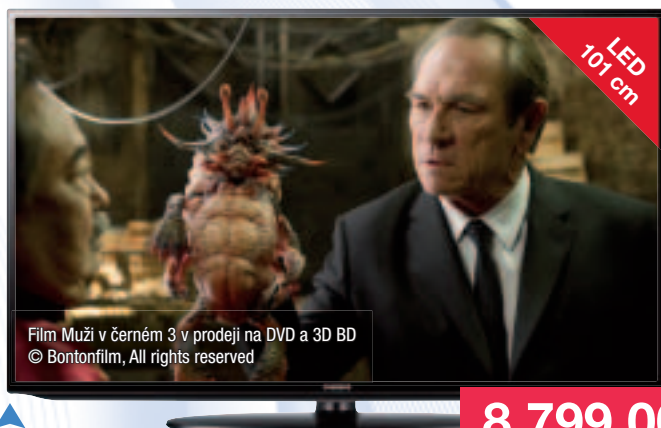

SAMSUNG

FULL HD
1080P

USB

LED

Film Muži v černém 3 v prodeji na DVD a 3D BD
© Bontonfilm, All rights reserved

8 799,00/10 558,80*

s celoplošným LED podsvícením

- USB přehrávač (video/foto/hudba) • Dolby Digital Plus/Pulse, Wide Color Enhancer Plus, dts 2.0 + digitální výstup, 1 Tuner PIP
- SRS TheaterSound HD, CI+ slot, herní mód • 2x HDMI, DVB-T/C MPEG, PC vstup

při nákupu na splátky
akontace 0 % z ceny zboží + 20x 634,00*