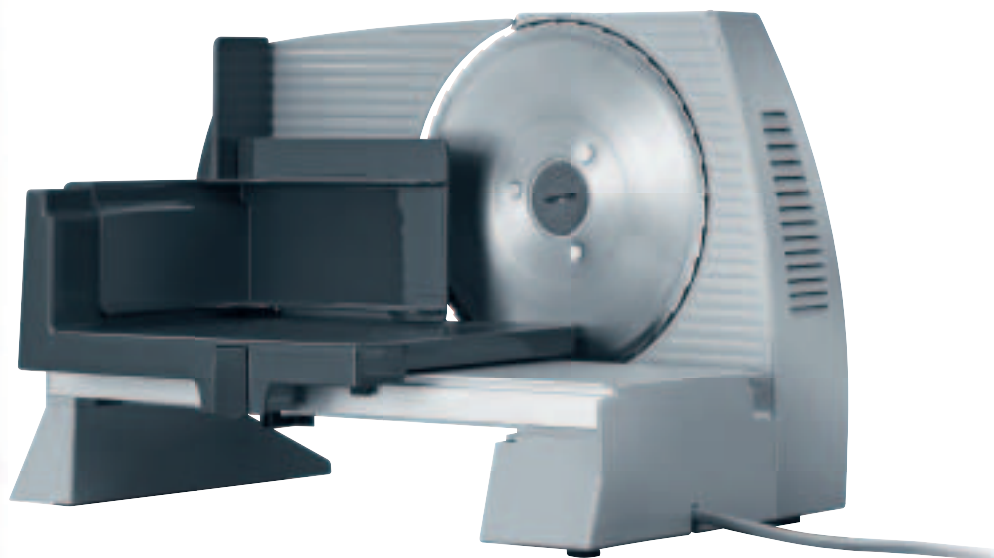

* cena s DPH

&

bamix[®]
of Switzerland

KitchenAid[®]

15 let úspěšné spolupráce

NÁŘEZOVÝ STROJ ECONOMIC E 134

- celokovové provedení s přední podpěrnou nohou
- nerezový řezný kotouč o \varnothing 170 mm
- nastavení síly krájení 0–15 mm
- přepínač pro jednorázové krájení a kontinuální provoz
- dětská pojistka • odnímatelný držák s krytem z nerezové oceli
- platový táč • váha: cca 3 kg
- rozměry (d × š × v): 345 × 230 × 230 mm

GRAEF

2 199,00/2 638,80*

profinance
NÁKUP BEZ
PENĚŽ

GRAEF

KÁVOMLÝNEK GRAF CM 80

- příkon: 128 W
- kónický nerezový mlýnek kávy
- el. časovač pro mletí množství kávy na 1 až 2 šálky
- velký zásobník chránící aroma kávy
- nastavení jemnosti mletí 1–24
- možnost plnění mleté kávy přímo do filtrů upevněním držáku filtru přímo do úchytky mlýnku
- odnímatelná spodní deska