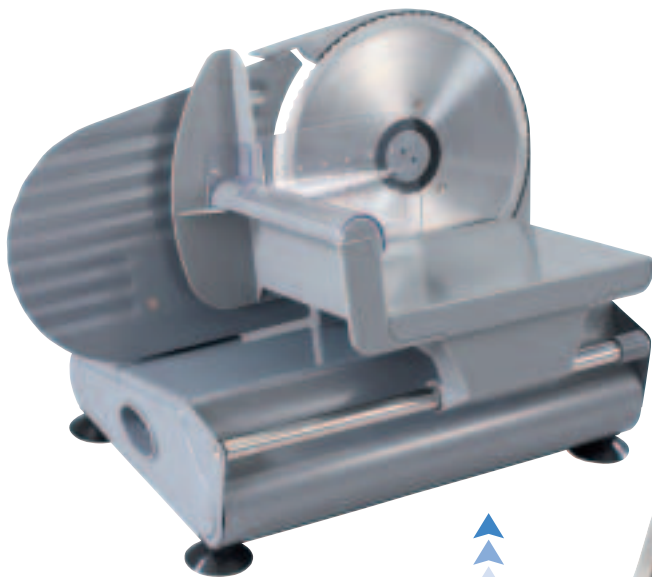

**TEPLOVZDUŠNÝ VENTILÁTOR
TARRINGTON HOUSE FH 2100**

- 2 výkonové stupně: 1000 W/2000 W
- studený/teplý vzduch • otáčení
- nastavitelný termostat
- automatická kontrola teploty
- ochrana proti přehřátí

299,99/359,99*

**TEPLOVZDUŠNÝ KONVEKTOR
TARRINGTON HOUSE CVH 2000**

- 3 stupně nastavení: 750/1250/2000 W
- termostat • ochrana proti přehřátí

499,99/599,99*

**ELEKTRICKÝ KRÁJEČ
TARRINGTON HOUSE FS 1010**

- řezný kotouč z ušlechtilé oceli: ø 190 mm
- plynulé nastavení tloušťky řezu v rozmezí: 0–15 mm
- držák na zbytky s ochranou prstů: 100 W

829,99/995,99*

**KONTAKTNÍ GRIL TARRINGTON
HOUSE GC 2200**

- příkon: 1850–2000 W
- velká grilovací plocha
- nastavitelná výška
- nepřilnavý povrch

1 599,00
1 918,80*