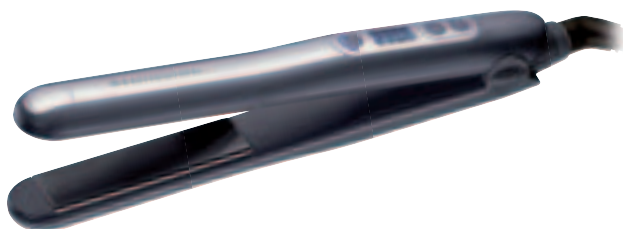

ultralehká konstrukce

- příkon: 2000 W
- 3 stupně nastavení teploty
- 2 stupně nastavení rychlosti
- tepelná pojistka proti přehřátí motoru

SENCOR

ŽEHLIČKA NA VLASY SENCOR SHI530

- příkon: 90 W
- plynule nastavitelná teplota pro všechny typy vlasů (60–190 °C)
- LED displej se zobrazením aktuální teploty
- plovoucí žehlicí plochy zabraňují poškození vlasů
- vlasů po žehlicí ploše • velikost žehlicích ploch: 90 x 25 mm
- kabel otočný o 360° zamezující kroucení a zamotávání

249,99/299,99*

REMINGTON

ŽEHLIČKA NA VLASY REMINGTON S 1051

- rovná i natáčejí vlasy
- povrch ploch opatřený keramickou, teflonovou a turmalínovou vrstvou pro trojí ochranu: rovnoměrné rozložení teploty, hladší styling bez připalování stylingových výrobků, brání krepatění vlasů • rychlé 30s zahřátí