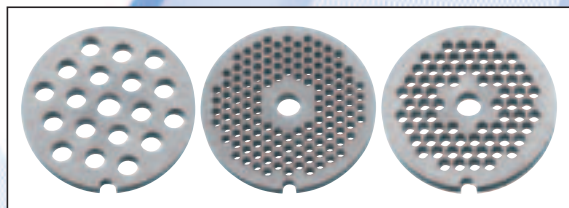

MLÝNEK NA MASO KENWOOD MG 700

velmi odolný, robustní, celokovový

- výkon: 2000 W
- rychlost mletí: 3000 g/min
- 10 cm široká, ocelová násypka
- zpětný chod
- umělohmotný pěchovač
- nerezové příslušenství
- nástavec:
 - plnění uzenin, jemné mletí,
 - hrubé mletí, střední mletí