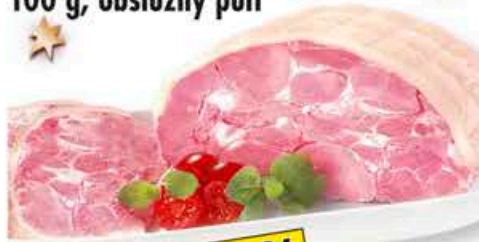

* Neplatí pro supermarkety SPAR Brno – Nádražní, Praha (Brumlovka, náměstí Miru).

SPAR

Vánoce za příznivé ceny

Koleno šunkové

100 g, obslužný pult

18⁹⁰

-30%

12⁹⁰