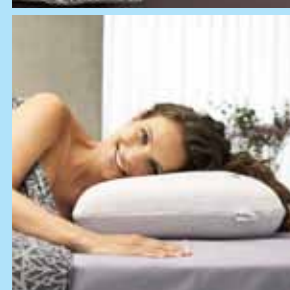

GOLD
EXKLUZIVNÍ
KVALITA

LAKE MICHIGAN
40x60x11 cm ~~2299,-~~

1150,-

1/2 CENA

*Zboží na objednávku - možnost pozdějšího dodání vyhrazena.