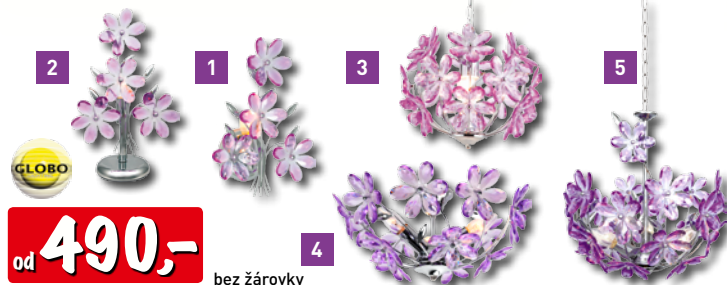

SÉRIE SVÍTIDEL PURPLE

od **490,-**

bez žárovky

Nástěnné svítidlo	1	Stolní lampa	2	Závěsné svítidlo	3	Stropnice	4	Závěsné svítidlo	5
1 × E14/40 Watt		1 × E14/40 Watt		1 × E27/60 Watt		3 × E14/40 Watt		3 × E14/40 Watt	
xx 22778642		xx 22778475		xx 22778420		xx 22778178		xx 22906670	
490,-		539,-		990,-		1.190,-		1.290,-