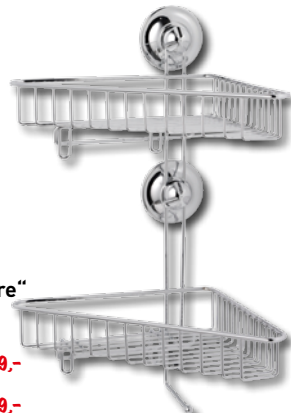

Držák na toaletní papír EverLoc

■ materiál: pochromovaná ocel
xx 21396632

399,-

Série „Accessoire“ EverLoc 1x

1x xx 21747083 **499,-**
2x xx 21396281 **699,-**

od 499,-

Sušáky na prádlo Smart

■ ocelová konstrukce s plastovými chrániči
■ délka šňůr: 3,6 m