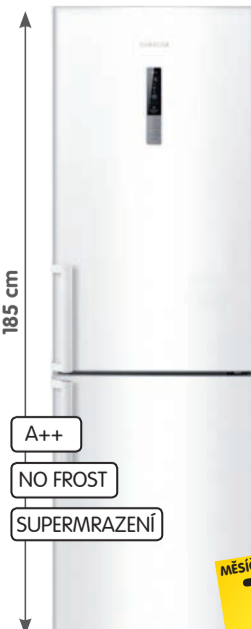

KOMBINOVANÁ CHLADNIČKA
SAMSUNG RL56GRESW

- SpaceMax • No Frost s MultiFlow
- objem chladničky/mrazničky 252/104 l • modrý LED displej
- antibakteriální povrch • Easy Open – systém lehkého otevírání dveří • digitální invertorový motor
- Freshroom – zóna pro uchování čerstvého ovoce a zeleniny • Stage Lighting = vnitřní boční osvětlení
- V x Š x H – 185 x 60 x 70 cm

MĚSÍČNÍ SPLÁTKA ▲
775 **15 499 Kč**
~~16 990 Kč~~