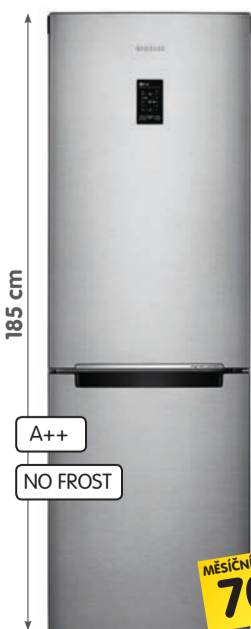

KOMBINOVANÁ CHLADNIČKA
SAMSUNG RB31FERNCSA

- objem chladničky/mrazničky 206/ 98 l • digitální invertorový kompresor se zárukou 10 let
- Multi-flow dynamická cirkulace vzduchu • Cool Select Zone – zóna s volitelnou teplotou
- EZ Slide out – praktická vysouvací polička • Grab'n Go Basket - samostatný košík na omáčky • vnitřní LED osvětlení
- V x Š x H – 185 x 60 x 67 cm

MĚSÍČNÍ SPLÁTKA ▲
700 **13 999 Kč**
~~15 990 Kč~~