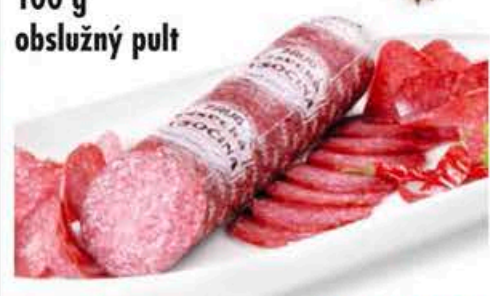

Sekaná řeznická

100 g
obslužný pult

9⁵⁰

-16%

7⁹⁰

Salám Vysočina

100 g
obslužný pult

Vítěz ze dne
11. 1. 2013