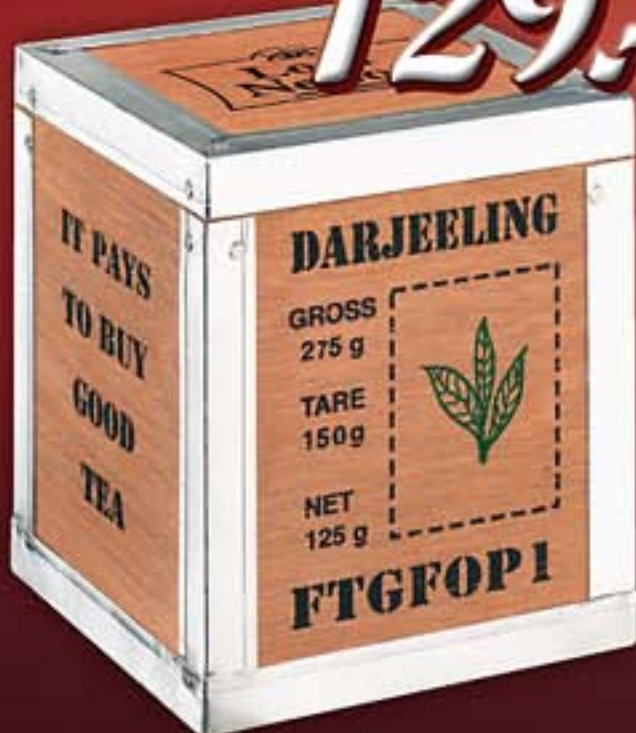

ČAJ DARJEELING

- černý sypaný čaj v dárkovém balení
- prvoklasový čaj typický světlejším květinovým nálevem
- 125 g
- 100 g = 103,20 Kč

129,-