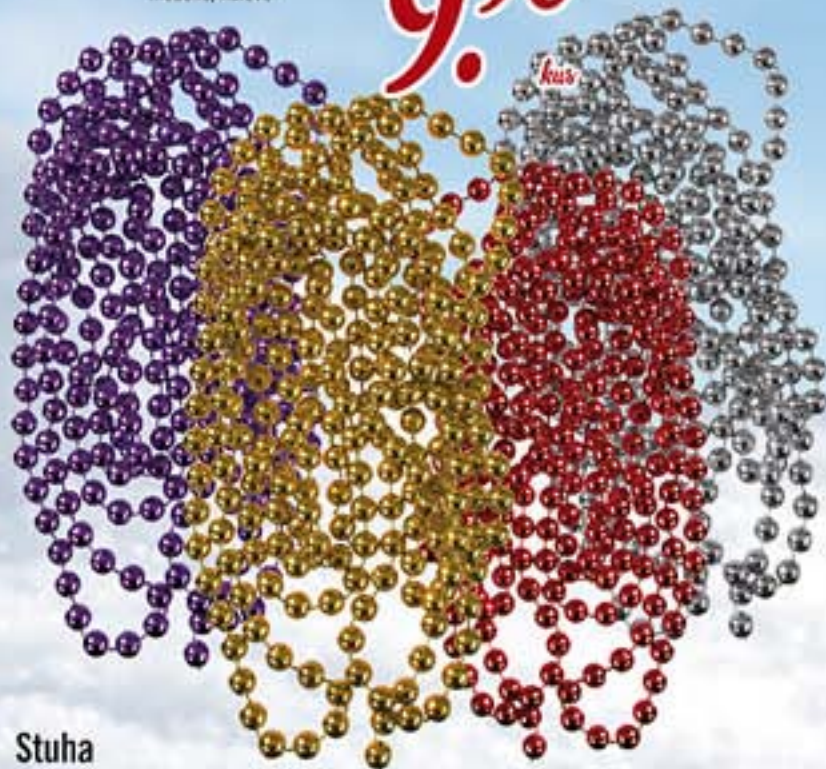

SUPER CENA!
19⁹⁰

BECHEROVKA
alk. 38 % obj., 0,5 l,
1 l = 238 Kč

-29%
119.-
~~169.-~~

od pondělí 25. listopadu

Vánoční koule – 6 kusů

- módní bílá barva s glitry

34.90 balení

Perly Ø 8 mm

- zlaté/stříbrné/červené/měděné/fialové

9.90 kus

Stolní smrček Aljaška

- výška 60 cm
- včetně podstavce

59.90 kus

Větvička s kouličkami

- zlatá/stříbrná/červená/fialová

29.90 kus