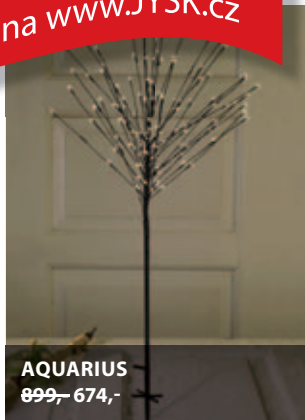

BERLINGR
59,-/50 44,50

CETUS
199,-/ 149,-

BYGGVIR
299,-/ 224,-

PAVO
1299,-/ 974,-

PERSEUS
499,-/ 374,-

AQUARIUS
899,-/ 674,-

VILJE

MODE

NATAL

ULL

NJORD

JINGLE

CHRISTMAS COLLECTION - BY SANTA

VOSKOVANÉ UBRUSY

Praktické omyvatelné ubrusy se svátečními motivy. **169,-**

VOLNÝ VÝBĚR

100,-

SLEVA 41%

FLOWER

SLEVA AŽ 29%

CHRISTMAS COLLECTION - BY SANTA

PROSTÍRÁNÍ A UBRUSY

FLOWER, prostírání, 100% polyester, prům. 25/30 cm **49,-/50 35,-**

VALE, ubrus, 100% nylon, 39x300 cm **129,-/ 100,-**

CHARMS, ubrus s výšivkou, 85x85 cm **169,-/ 135,-**

CENY OD

35,-

CHARMS

SLEVA 16%

VOLNÝ VÝBĚR

50,-

HLAVOLAM A OMALOVÁNKY

NIDUD, hlavolam, plast, 55xD5xV5 cm

FAFNER, 96 stran, 521xD27xV1 cm **59,-/50**

SLEVA 24%

PAPÍROVÉ UBRUSKY RIS
4 druhy, 40ks/bal **39,-/50**

30,-

SLEVA 25%

DVEŘNÍ ZARÁŽKA TJALFE

100% polyester, plněno pískem, 14 x D21 x V45 cm **199,-**

150,-

SLEVA 26%

200,-

FLECOVÝ PLÉD BALDER

100% polyester, práť na 30°C, 130x180 cm **269,-**