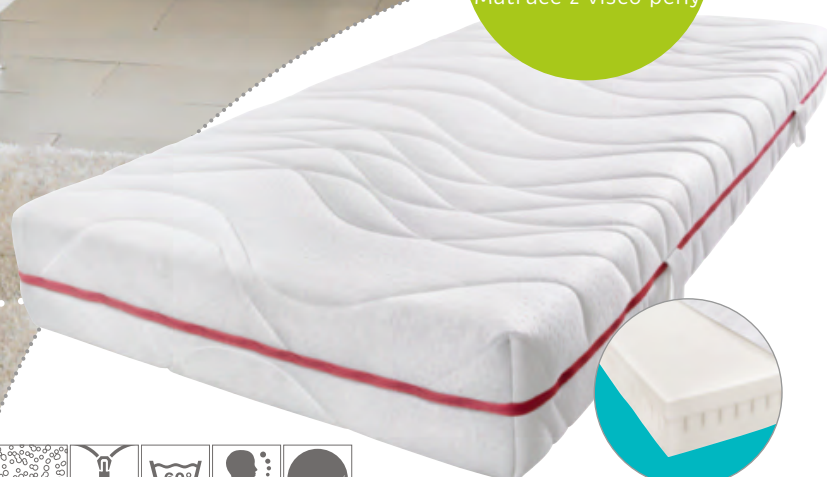

-62%

7.920,-*

2.999,-

Matrace z visco pěny