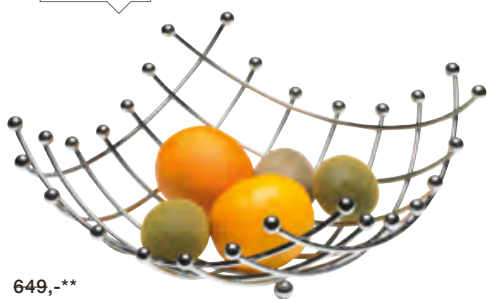

3 SVÍCEN, 29,5 CM

249,-\*\*  
**199,-**

3 SVÍCEN,  
VÝŠKA: 26 CM

129,-\*\*  
**99,-**

3 SVÍCEN,  
VÝŠKA: 8 CM

JUSTINUS

34X34 CM

649,-\*\*

**179,-**

5 MISKA NA OVOCE,  
34X34 CM

LOFT  
CZ

859,-\*\*

**599,-**

6 STOJAN NA CUKROVÍ

LOFT  
CZ

**399,-**