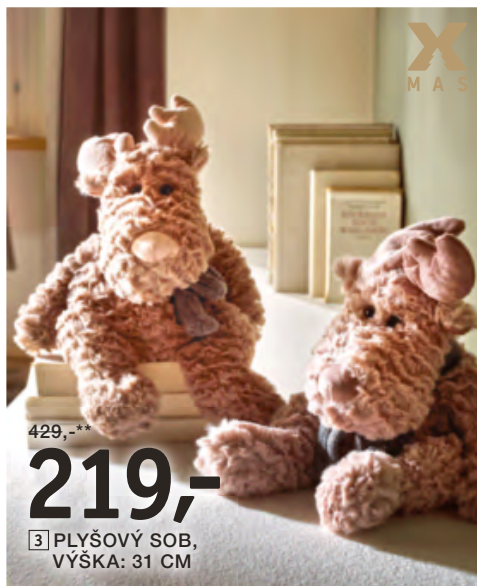

X
M A S

429,-**

219,-

3 PLYŠOVÝ SOB,
VÝŠKA: 31 CM