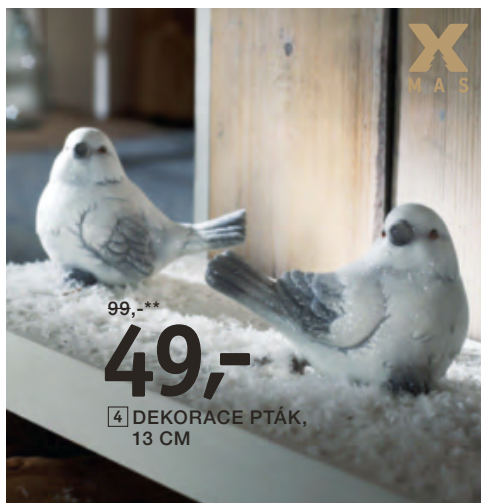

99,-**

49,-

4 DEKORACE PTÁK,
13 CM

X
M A S