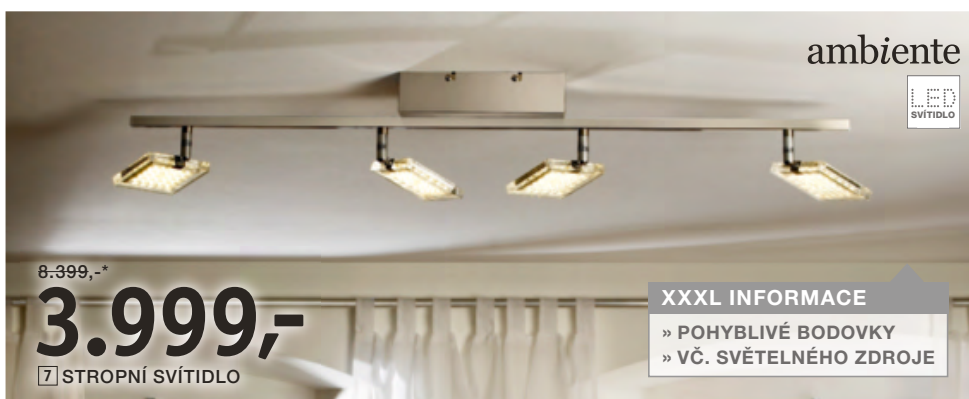

## XXXL INFORMACE

- » VÝŠKOVĚ NASTAVITELNÉ
- » VČ. SVĚTELNÉHO ZDROJE

10.899,-\*

**4.999,-**UŠETŘÍTE  
**54%**

6 ZÁVĚSNÉ SVÍTLIDLO

XXXL DETAIL

ambiente

LED  
SVÍTLIDLO