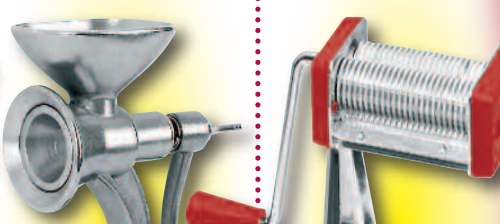

NEREZOVÉ FORMIČKY NA TVAROVÁNÍ POKRMŮ

součástí přítláčná destička

různé tvary 124903; 124904
Pro zákusky, dortíčky, slané dobroty, ale také zajímavě naservírované přílohy (ryže, brambory atd.)

sada 2 ks 124905

VAŘEČKA S DIGITÁLNÍM TEPLOMĚREM

- teplota míchaného pokrmu
- vše na displeji
- možnost odejmutí míchací části vařečky a použití pouze čidla
- teploty v rozsahu -20 °C / +300 °C

NYNÍ JEN 189,-

MLÝNEK NA MÁK STROJEK NA NUDDLE