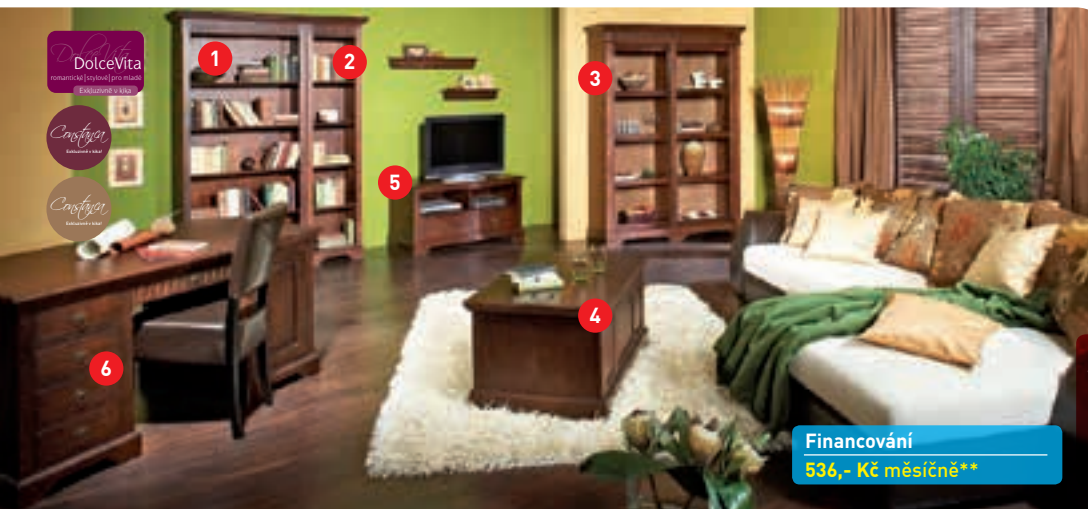

4 TV-stolek 06

2.990,- Kč

místo 4.420,-*

-30%

Castygor
Romantická | masiv

Castygor
Romantická | masiv