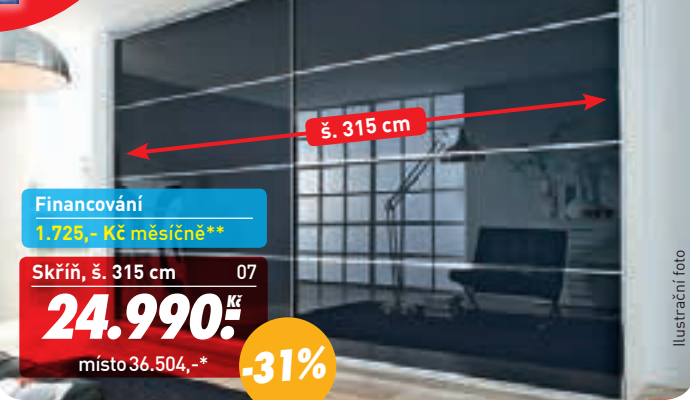

Financování
1.728,- Kč měsíčně**
Skříň, š. 315 cm 07
24.990,- Kč
místo 36.504,-* **-31%**

š. 315 cm

ilustrační foto

- 01 Skříň „Alice“ dekor buk, ořech nebo bílá, vnitřní dekor bílá. 2dveřová, včetně police a šatní tyče, š/v/h: 81 x 172 x 51 cm. **1.290,- Kč** (19673773, 19673799, 19673822) 3dveřová, včetně 2 polic a šatní tyče, š/v/h: 120 x 172 x 51 cm. **2.590,- Kč** (19673989, 19674044, 19674094)
- 02 Skříň „Case“, různá barevná provedení. 2dveřová. **1.990,- Kč** (19798456) 2dveřová/2 zásuvky. **2.690,- Kč** (19799123)
- 03 Skříň „Bremen Extra“ různá barevná provedení. 3dveřová, 6 zásuvek, š/v/h: 136 x 199 x 56 cm. **4.990,- Kč** (19805152) 4dveřová, 8 zásuvek, š. 181 cm. **6.490,- Kč** (19805326)
- 04 Skříň „Celle“, dekor alpská bílá, Sonoma dub nebo jádrový ořech/bílá vysoký lesk. 2dveřová, š/v/h: 91 x 197 x 54 cm. **4.490,- Kč** (19813791) 3dveřová, š. 136 cm. **6.990,- Kč** (19813816) 4dveřová, š. 181 cm. **8.990,- Kč** (19813840) Rohová, 2dveřová, š. 117 cm. **7.990,- Kč** (19813858)

- 05 Skříň „Toulon“ různá barevná provedení. Š/v/h: 226 x 210 x 62 cm. **7.990,- Kč** (19803742) Š. 271 cm. **8.990,- Kč** (19803891)
- 06 Skříň „Imperial“ široký výběr dekorů. Š. 201 cm. **9.990,- Kč** (19807851) Š. 225 cm. **10.990,- Kč** (19808057) Š. 250 cm. **11.490,- Kč** (19808106) Š. 280 cm. **11.990,- Kč** (19808148) Š. 300 cm. **12.990,- Kč** (19808198)
- 07 Skříň „Sandrin“, dekor alpská bílá/čedičové sklo, s lištami, š/v/h: 315 x 236 x 69 cm. **24.990,- Kč** (18006834)
- 08 Ložnice komplet „Cretone“ dekor ořech Baltimore/kovová šedá. Skládá se: 2dveřová skříň, š/v/h: 226 x 223 x 67 cm, postel, 180 x 200 cm, matrace a rošt za příplatek, včetně 2 nočních stolků. **12.990,- Kč** (19799248) Kombikomoda, 2dveřová/5 zásuvek, š/v/h: 149 x 86 x 38 cm. **4.490,- Kč** (19799446)

*Taktto označená cena je cena doporučená dodavatelem. **Při výši úvěru 10990 Kč, výši splátky 843 Kč, počtu splátek 15, lhůtě splatnosti 14.2.2015 [při poskytnutí úvěru 18.11.2013, první splátce 18.12.2013 a se splatností dalších splátek k 14. dni v měsíci počínaje 14.1.2014] je RPSN 24,5%, roční úroková sazba 21,89%, celková částka splatná spotřebitelem 12645 Kč. Splátkový prodej poskytuje společnost Home Credit a.s.