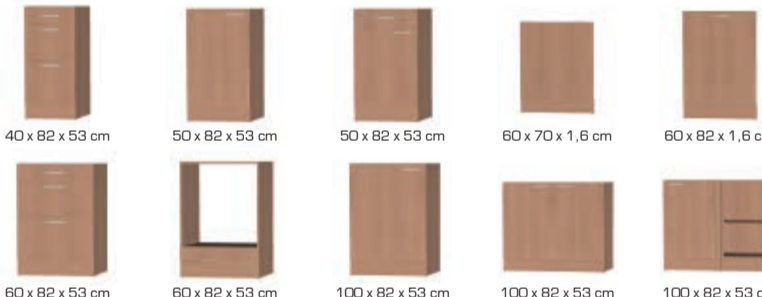

Vytvořte si kuchyň dle svých představ!

Sektorová kuchyň Nela

Barevné kombinace korpus/dveře dostupné pro tuto sestavu

Horní skříňky

Potravinové skříně

Dolní skříňky

rozjasní váš interiér

917-0139/01
Kuchyňský blok
dekor předních ploch ořech světlý, korpus bílý. Cena včetně pracovní desky bez spotřebičů, dřezu a baterie.