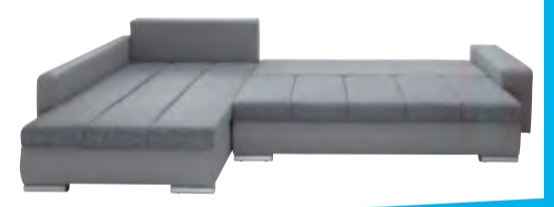

6ks/bal

MAXI ČAJOVÉ SVÍČKY, 6ks v balení, různé barvy a vůně, cca 5,9/2,4cm **29,-** (86880003)

misto 49,-**
-40% **29,-**