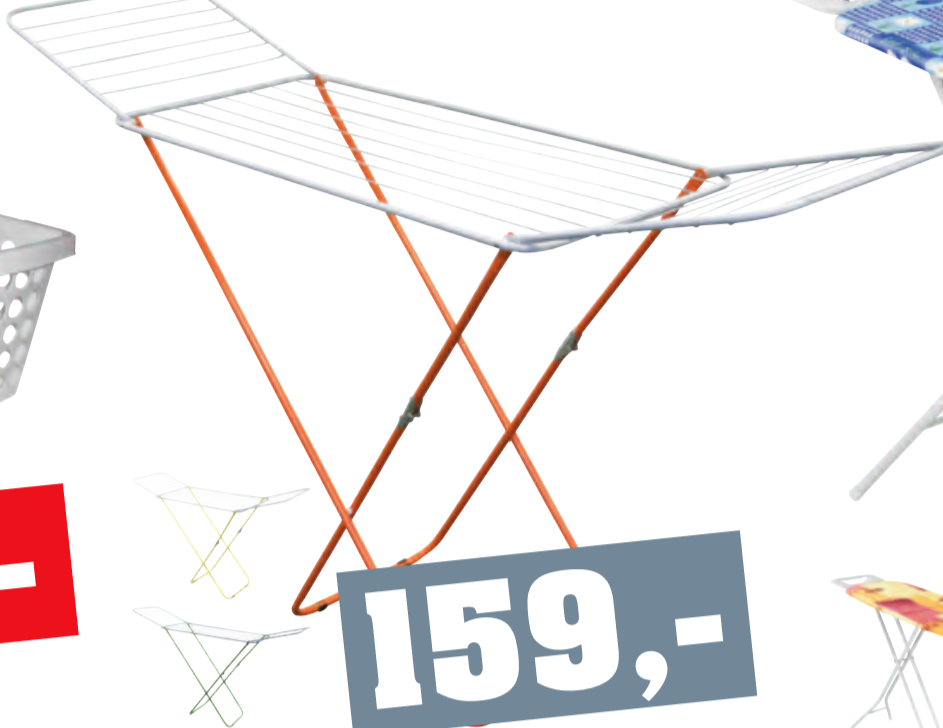

NOVÝ! NOVÝ! NOVÝ!

otevřít se nový Möbelix

MÖBELIX

NESTOJÍ SKORO NIC!

KOŠ NA PRÁDLO, umělá hmota, cca 40l, Š/V/H: cca 56/39/22cm, různé barvy **79,-** (82490096/01-04)

79,-

SUŠÁK NA PRÁDLO, potaženo plastem, dětská pojistka, celková sušící délka: cca 18m, TÜV/GS atest, různé barvy **159,-** (46540008)