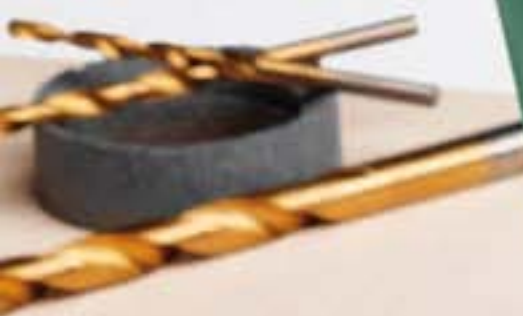

od čtvrtka
27. září

/// PARKSIDE Bruska na vrtáky

- jednoduché a rychlé ostření HSS vrtáků
- pro velikosti od 3 – 10 mm
- robustní korpus s protiskluzovými nohami
- kvalitní keramický brousek
- včetně 16 kvalitních HSS vrtáků s titanovou vrstvou a 2 náhradních brousek

3
KROKŮ
K OSTRĚNÍ

kus

599.-