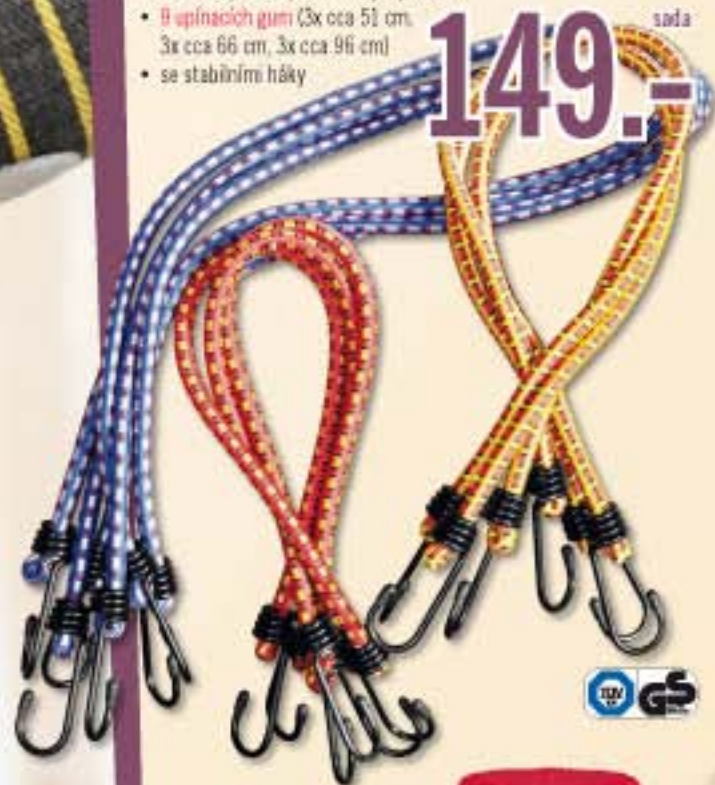

POWERFIX Sada upínacích pásů

- na zabezpečení předmětů při převozu
- 9 upínacích gum (3x cca 51 cm, 3x cca 66 cm, 3x cca 91 cm)
- se stabilními háky

149.- sada