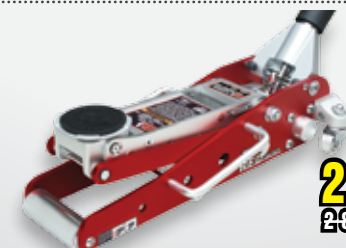

Atraktivní řešení

PLNĚ VYBAVENÝ MONTÁŽNÍ VOZÍK

15 sad nářadí (STARLINE VOZÍK C.2)

- 7 zásuvek uložených v kulicových ložiscích, uzamykací systém s automatickou západkou, plastová pracovní deska, příprava pro instalaci světlometu
- celková nosnost: 225 kg, Rozměry: 690 x 650 x 970 mm

možnost postupného nakupování sad do vozíku

Na splátky
1 299,- měsíčně

12 990,-
~~15 600,-~~

Atraktivní řešení

SADA DÍLENSKÉHO NÁŘADÍ

v praktickém Alu kufříku

(GV ST57SET)

- set 57 kusů běžně používaného kvalitního nářadí

2 190,-
~~2 771,-~~

Atraktivní řešení

RÁČNOVÉ OČKOPLOCHÉ KLÍČE

Cr-V ocel

Ráčnové očkoploché klíče Starline	MOC s DPH	Akční cena s DPH
NR GW8 velikost 8 mm	123 Kč	93 Kč
NR GW10 velikost 10 mm	128 Kč	96 Kč
NR GW12 velikost 12 mm	155 Kč	116 Kč
NR GW13 velikost 13 mm	169 Kč	127 Kč
NR GW14 velikost 14 mm	180 Kč	135 Kč
NR GW16 velikost 16 mm	190 Kč	142 Kč
NR GW17 velikost 17 mm	194 Kč	145 Kč
NR GW19 velikost 19 mm	206 Kč	154 Kč
NR GW22 velikost 22 mm	234 Kč	175 Kč
NR GW24 velikost 24 mm	259 Kč	194 Kč

ÚHLOVÁ BRUSKA GWS 600 PROFI

odolná bruska pro profesionální použití

(GV B00601375184)

- příkon: 600 W
- průměr brusného kotouče: 125 mm
- otáčky: 11 000 ot/min
- hmotnost: 1,9 kg

1 390,-
~~1 602,-~~

Na splátky
362,- měsíčně

AKU VRTACÍ ŠROUBOVÁK GSR 1440-LI PROFI

2x Li-Ion akumulátor

(GV B006019A8405)

- hmotnost: 1,3 kg
- kapacita akumulátoru: 1,5 Ah
- napětí akumulátoru: 14,4 V
- rozsah sklěidla: 0,8 - 10 mm
- počet rychlostních stupňů: 2

3 618,-
~~4 536,-~~

MOBILNÍ NÍZKOPROFILOVÝ ZVEDÁK 1,3 T

extra lehká hliníková konstrukce

(GV T815012L)

- nosnost: 1,3 t
- rozsah zdvihu: 85 - 375 mm
- hmotnost: 12,5 kg

2 390,-
~~2 932,-~~

Atraktivní řešení

LED PRACOVNÍ SVĚTLA

60 vysoce svítivých LED

(GV LED60)

- dobíjení na 230 V a 12 V
- doba svícení až 4 hodiny

479,-
~~604,-~~

160 vysoce svítivých LED

(GV LED160)

- napájení/výkon: 230 V/8 W

665,-
~~735,-~~