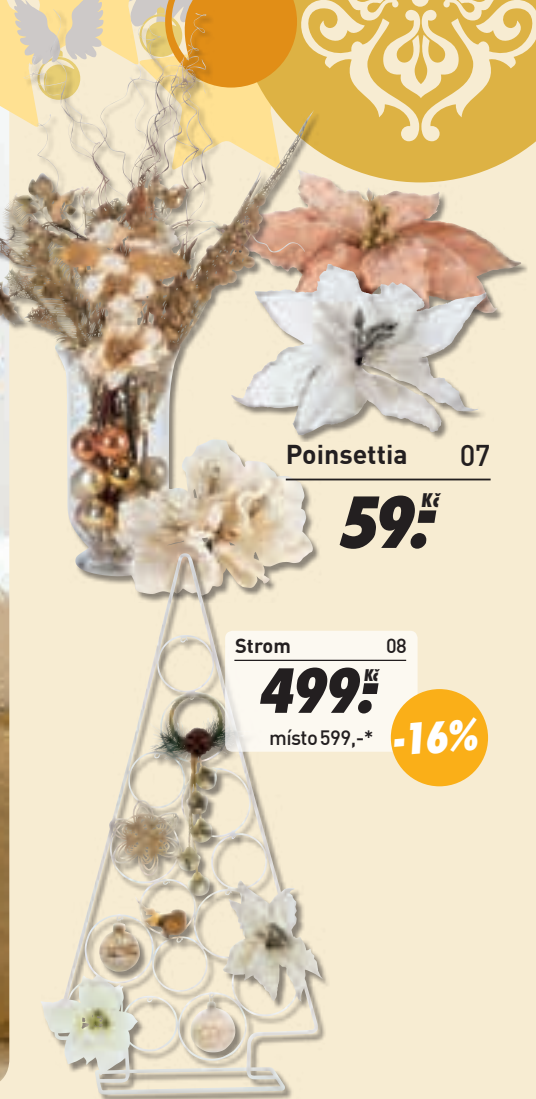

- 05 **Svícen**
52,5 x 120 cm, materiál kov, barva
černá. (19765588)

*Takto označená cena je cena doporučená dodavatelem.

LED svíčka,
7,5 x 10 cm 06

149:Kč

místo 179,-* **-16%**

Poinsettia 07

59:Kč

Strom 08