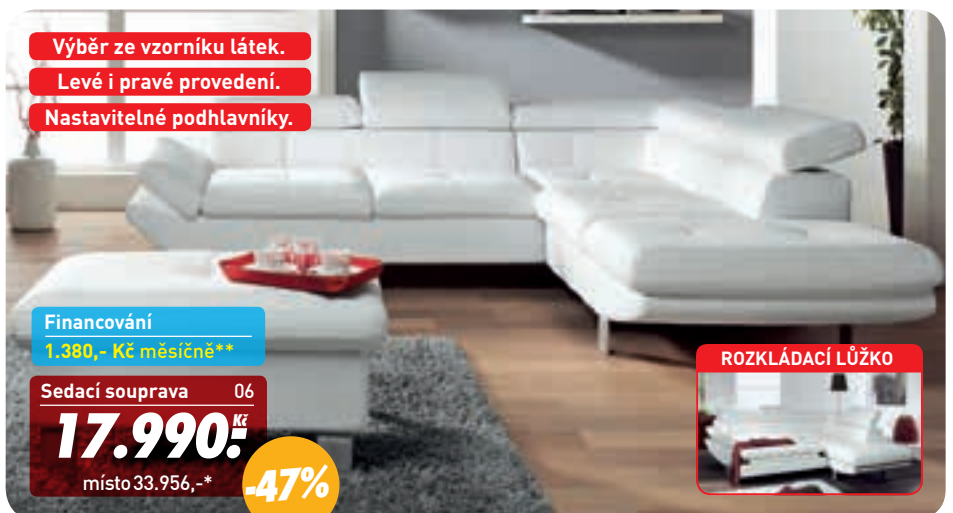

Financování

1.380,- Kč měsíčně**

Sedací souprava 06

17.990,- Kč

místo 33.956,-*

-47%

ROZKLÁDACÍ LŮŽKO

03 Konferenční stůlek „Malta“
dekor barva bílá, jádrový buk, ořech nebo
dub. Š/v/h: 50 x 43 x 50 cm. **2.290,- Kč**
Š/v/h: 90 x 43 x 60 cm. **2.590,- Kč**
Š/v/h: 100 x 43 x 65 cm. **3.190,- Kč**
(19322239, 19322271)

04 Sedací souprava „Sigma Maxi“
korpus potah imitace kůže, sedák a opěrák
látka, barva bílá/antracit, včetně úložného
prostoru a rozkládacího lůžka s automatic-
kým zdvihem, plocha lůžka 302 x 145 cm,
včetně 6 volných zádovků a 2 dekoračních
polštářů, rozměr: 153 x 342 x 200 cm.
17.990,- Kč (19618307, 19618315)

05 Křeslo „Fidschi“
korpus imitace kůže, sedák a polštáře potah
látka, š/v/h: 130 x 80 x 112 cm. **7.990,- Kč**
Pohovka, š/v/h: 237 x 86 x 131 cm. **19.990,- Kč**
V jiných barvách potahu za příplatek.
(18286676, 18286725)

06 Sedací souprava „Carrier“
potah imitace kůže, bílá barva, rozměr 270 x
233 cm. **17.990,- Kč Taburet**, š/v/h: 95 x 47 x
64 cm. **3.790,- Kč** Rozkládací lůžko a jiné
barvy potahu na objednávku za příplatek.
(19236935, 19236951, 19236969, 19236977, 19236985)

*Takto označená cena je cena doporučená dodavatelem. **Při vyšší úvěru 14.990,- Kč, vyšší splátky 1.150 Kč, počtu splátek 15, lhůtě splatnosti 14.2.2015 (při poskytnutí úvěru 5.11.2013, první splátce 5.12.2013 a se splatností dalších splátek K 14. dni v měsíci počínaje 14.1.2014) je RPSN 23,1%, roční úroková sazba 20,82%, celková částka splatná spotřebitelem 17.250,- Kč. Splátkový prodej poskytuje společnost Home Credit a.s.