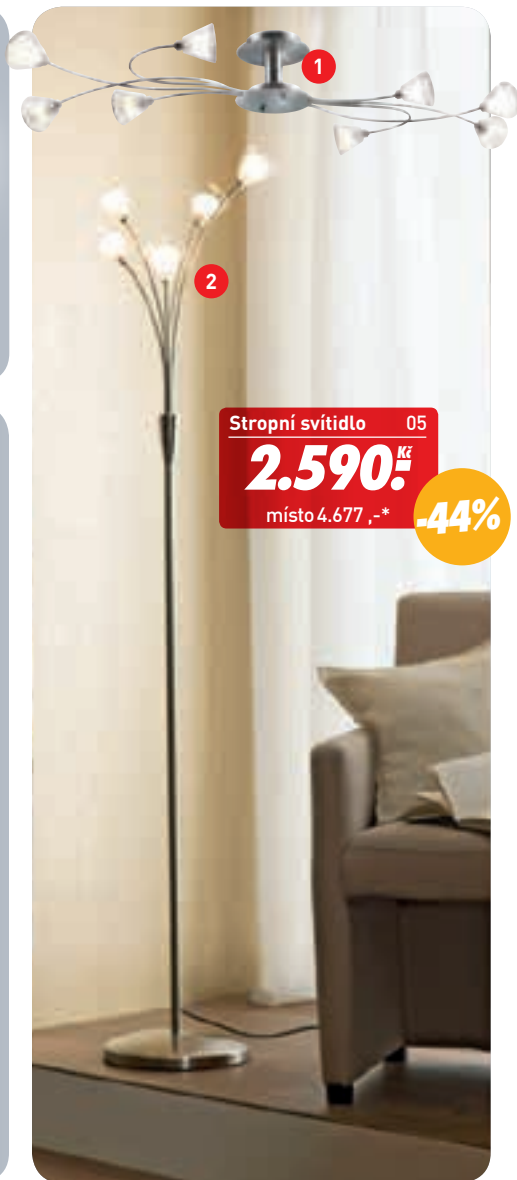

Stropní svítidlo 05

2.590,- Kč

místo 4.677,-*

-44%

1. **01** Série osvětlení „Ankara“
   chrom/matný nýkl.
   1 v. 12 cm, š. 5 cm, 1x LED 5 W. **1.190,- Kč**
   2 d. 32 cm, 2x LED 5 W. **1.990,- Kč**
   3 d. 55 cm, 3x LED 5 W. **2.590,- Kč**
   4 25 x 25 cm, 4x LED 5 W. **3.590,- Kč**
   (19370535, 19370569, 19370618, 19842758)

1. **02** Série osvětlení „Bolsano“
   ocel/chrom/částečně satinované sklo.
   1 Stolní lampa, Ø 20 cm, v. 20 cm,
   1x E27/60 W. **1.190,- Kč** 2 Závěsné osvětlení
   a) Ø 20 cm, d. 110 cm, 1x E27/60 W. **1.190,- Kč**
   b) Ø 51 cm, závěsná d. 110 cm, 3x E27/60 W.
   2.990,- Kč (19891333, 19891375, 19891515)

1. **03** Série lamp „Mari“
   dřevo, hnědá barva, 1x E27/60 W.
   Stolní lampa, v. 66,5 cm. **1.190,- Kč**
   Stojací lampa, v. 160 cm. **3.190,- Kč**
   (19307413, 19307570)

1. **04** Stojací lampa „Baya“
   kov, různá provedení, v. 179 cm, 1x R7S/
   300 W, lampička na čtení 1x G9/40 W.
   (15281033, 15722011)

1. **05** Série osvětlení „Fortuna“
   barva stříbrná, broušená ocel, čiré satinované
   sklo. 1 Stropní osvětlení, š. 105 cm,
   včetně 8 x G9/42 W Eco. **2.590,- Kč**
   2 Stojací lampa, v. 175, včetně 5x G9/42 W
   Eco. **2.990,- Kč** (19845075, 19845182)

1. **06** Dětské osvětlení
   v. 30 cm, vícebarevné, 1x LED/0,8 W.
   (19673351)

1. **07** Stolní lampa „Gera“
   barva purpurová nebo žlutá, v. 23 cm,
   1x LED/3 W. (19794115, 19794123)

*Takto označená cena je cena doporučená dodavatelem.