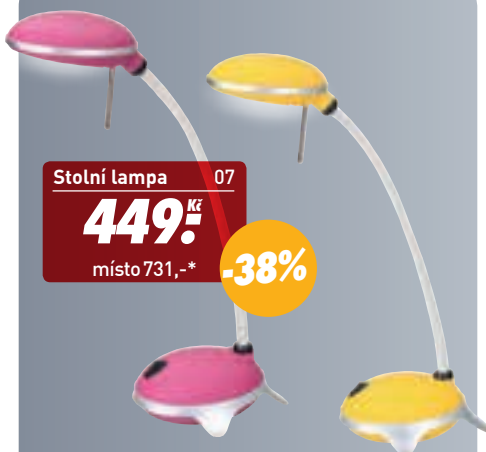

dots..

Dětské osvětlení 06

349^{Kč}

místo 663,-*

-47%

Stolní lampa 07

449^{Kč}

místo 731,-*