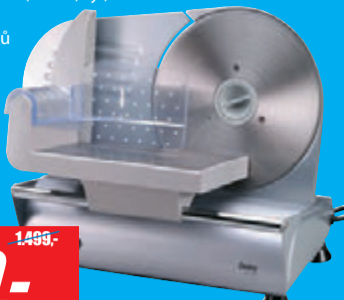

VÁNOCE V PLANEU, VÁNOCE V POHODĚ

Tefal
SENDVIČOVAČ / SM1552, SM159530

- příkon 700 W • možnost vertikálního uložení • 2 světelné indikátory • možnost uzamknutí • tepelně izolované držadlo

700 W

Moulinex
RUČNÍ ŠLEHAČ / HM4111

- příkon 450 W • 6 rychlostí • 2 šlehače • 2 háky • ponorný mixér

450 W

6 RYCHLOSTÍ

FAGOR
KRÁJEC / CF 150

- nastavení řezu 0-15mm (šunka, sýr, salámy, zelenina)
- držák menších kousků
- příkon 150 W
- bezpečnostní tlačítko

NEREZ

0-15 MM

BRAUN
MULTIFUNKČNÍ MIXÉR / MR 540

- funkce Soft Speed • tichý DC motor • Turbo • drtič ledu, velký šlehač nástavec • ochrana proti vstříkávání
- velká pracovní nádoba s víčkem
- malá a velká sekací nádoba 350 ml/1000 ml

600 W

15 RYCHLOSTÍ

DRTIČ LEDU

RUBY