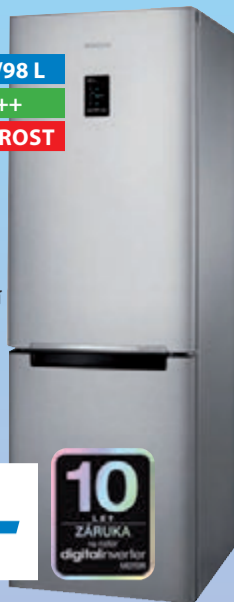

185 cm

SAMSUNG

KOMBINOVANÁ CHLADNIČKA

RB 29FSRNDWW
CHLADNIČKA KOMBI
• NoFrost s cirkulací vzduchu
• praktická vysouvací polička
• EZ Slide out • vnitřní LED displej s modrým podsvícením
• antibakteriální povrch
• zvuková signalizace otevřených dveří • příhrádka na mléčné výrobky • rozměry (v š h) 178 x 59,5 x 64,7 cm

192/98 L

A+

NO FROST

11.490,-

cena vč. RP 11.709,-