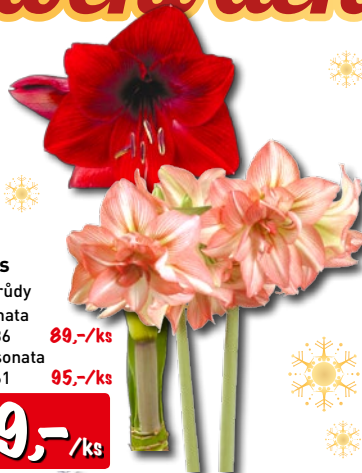

Amaryllis

- různé odrůdy
- Zombie sonata xx 23918436 **89,-/ks**
- Dynamite sonata xx 23470361 **95,-/ks**

od **89,-/ks**