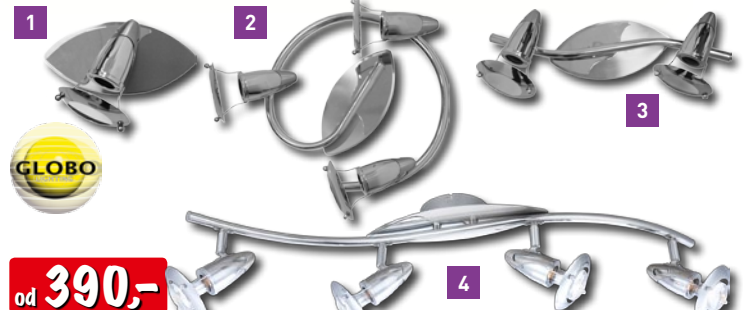

SÉRIE SPOTOVÝCH SVÍTEL LORD

od **390,-**

Bodové svítidlo	Bodové svítidlo	Bodové svítidlo	Bodové svítidlo
1 x E14 R50/40 Watt	3 x E14 R50/40 Watt	2 x E14 R50/40 Watt	4 x E14 R50/40 Watt
xx 70738995	xx 2875040	xx 50286706	xx 23219984
390,-	790,-	790,-	990,-