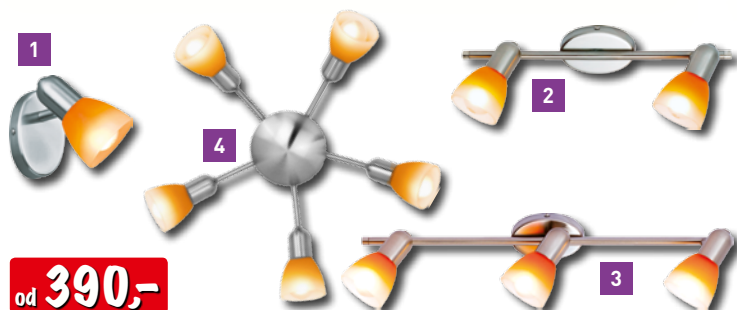

SÉRIE BODOVÝCH SVÍTEL DAKAR

od **390,-**

Bodové svítidlo	Bodové svítidlo	Bodové svítidlo	Bodové svítidlo
1 x E14/40 Watt	2 x E14/40 Watt	3 x 40 Watt	5 x E14/40 Watt
xx 3382929	xx 3382936	xx 3382943	xx 3382967
390,-	790,-	990,-	1.590,-