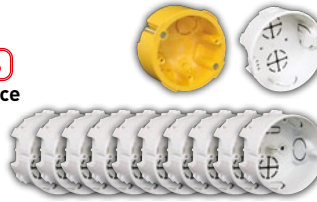

KOPOS Instalační krabice

Pod omítku a do dutých stěn

od 5,-

Krabice	univerzální/10ks	xx 23614604	45,-
Krabice	rozvodná, šedá	xx 80300205	95,-
Krabice	do sádkokartonu	xx 80607762	15,-
Krabice	nízká	xx 80300274	5,-