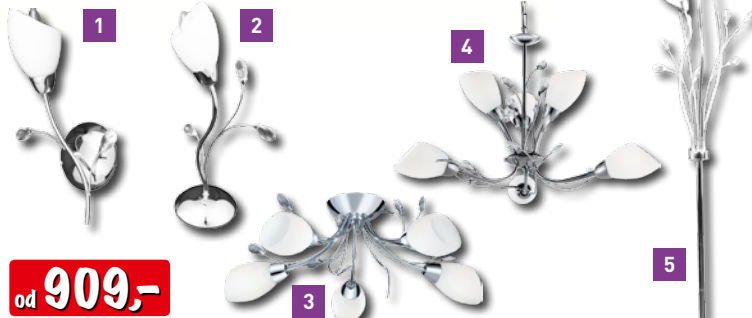

SÉRIE SVÍTEL GARDENIA

od **909,-**

Nástěnné svítidlo	Stolní svítidlo	Stropní svítidlo	Závěsné svítidlo	Stojanová lampa
1 x E14/40 Watt	1 x E14/40 Watt	5 x E14/40 Watt	6 x E14/40 Watt	3 x E14/40 Watt
xx 22359582	xx 22359599	xx 22359575	xx 22359568	xx 22359629
909,-	1.150,-	3.290,-	4.050,-	4.450,-