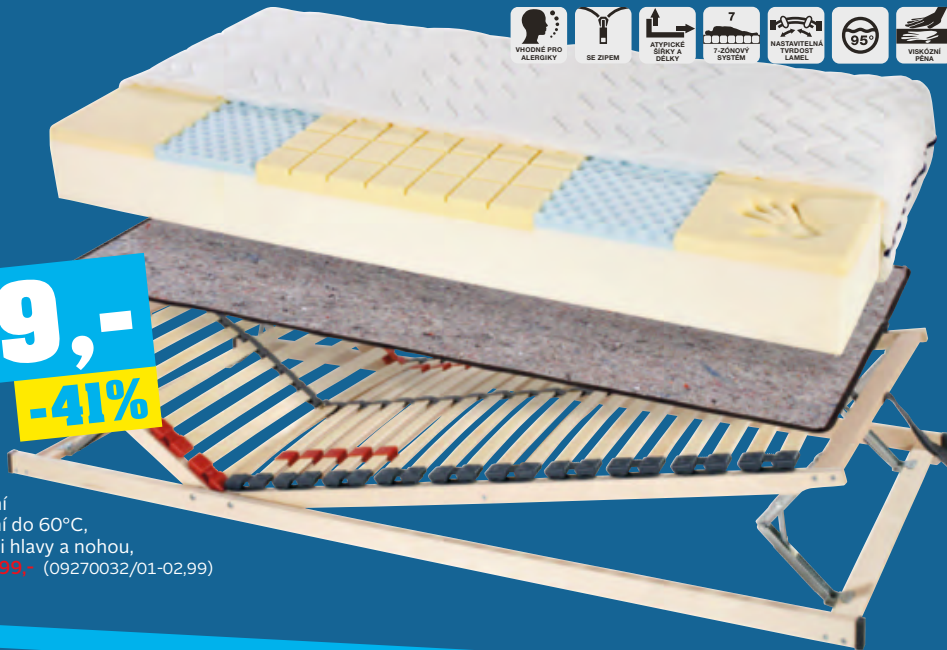

Velký výběr našich produktů najdete také na www.mobelix.cz

MÖBELIX

Nestojí skoro nic!

primatex