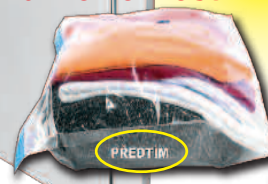

- různé velikosti

NYNÍ JEN

již od 49,-

- odsátím vzduchu se zmenší objem až o 80%
- chrání oděvy a lůžkoviny před prachem a množením roztočů

730725 - 730728

KUCHYŇSKÉ MINUTKY V MODERNÍM PŘEVODNÍ

NYNÍ JEN 79,-