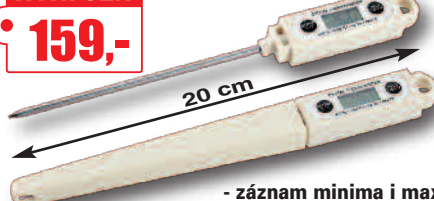

UNIVERZÁLNÍ DIGITÁLNÍ TEPLOMĚR

NYNÍ JEN

159,-

- zjistí teplotu potravin i vzduchu

152829

- záznam minima i maxima