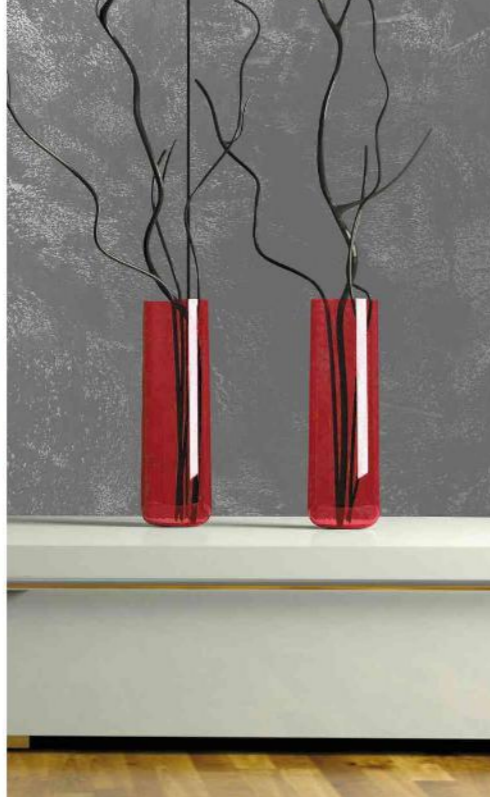

Loft „new york“
barevný tón „new york“

Gold