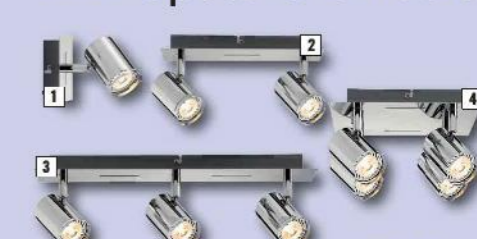

LED spotová svítidla

LED spot Rondo

1 1x 3,5 W	8666308	599.00
2 2x 3,5 W	8666309	1249.00
3 3x 3,5 W	8666310	1869.00
4 4x 3,5 W	8666311	2499.00