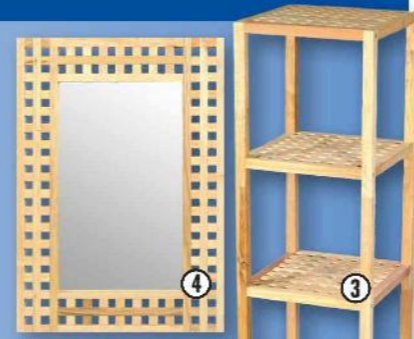

Ještě větší výběr!

Pro ještě více projektů!

Velký výběr v sortimentním katalogu **Koupebné trendy** K dispozici na prodejních nebo na www.hornbach.cz

3490.-

Koupebný nábytek Creta
① Vysoká skříňka - 30x33,5x190 cm - MDF bílá - 2 dvířka, 2 zásuvky 8732980

3890.-
cena za sestavu

② Sestava - 85x33,5x203 cm - MDF, bílá - keramické umyvadlo - zrcadlo - 2 zásuvky, 2 dvířka - závěsná skříňka - s osvětlením 8642670

facebook
Hornbach nyní naleznete i na facebooku, na adrese: www.facebook.com/hornbachCZ

Staňte se našimi fanoušky!
To se mi líbí

203 cm

Koupebný nábytek

Český výrobek
Koupebný nábytek Angelika
- MDF lakovaná, bílá - v nabídce i barva červená a šedá

Skříňka pod umyvadlo
- 44,5x34,4x56 cm - závěsná - včetně umyvadla 8774208, 09, 30

► vhodné do menších prostor
Počet splátek: 10 Měsíční splátka*: 569.-
5690.-

Koupebný nábytek Compact
MDF bílá, dvířka s pomalým zavíráním

Skříňka pod umyvadlo
- 60x46x70 cm - 2 dvířka, polička 8740831 2850.00

Umyvadlo
- šíře 61 cm - keramické bílé 8740824 1650.00

Skříňka pod umyvadlo
- 120x46x70 cm - 4 dvířka, 2 poličky 8740832 5850.00

Umyvadlo
- šíře 121 cm - keramické bílé 8740825 4450.00

Vysoká skříňka
- 35x20x140 cm - 2 dvířka - 2 skleněné poličky 8635345 3990.00

► italský design
např.: Skříňka pod umyvadlo 60 cm
2850.-

Zrcadlová skříňka Gaia
od **1190.-**

Rozeř	Č.výrobku	Cena
50x66x17 cm, 1-dvěřová, polička	8528676	1190.00
61x64x17 cm, 2-dvěřová, 2 poličky	8528678	1550.00
72x66x17 cm, 2-dvěřová, 2 poličky	8528830	1790.00
86x66x17 cm, 2-dvěřová, 2 poličky	8528677	1990.00
101x66x19 cm, 3-dv., 6 poliček	8528679	2390.00

Koupebný nábytek Ořech

① Koš na prádlo - 43x68x43 cm 8137266 **899.-**

② Koš na prádlo dvojitý - 89x67x46 cm 8137268 **1690.-**

③ Regál 5 polic - 36x150x36 cm 8137275 **699.-**

④ Zrcadlo - 50x70x1,8 cm 8389652 **650.-**

Zrcadla