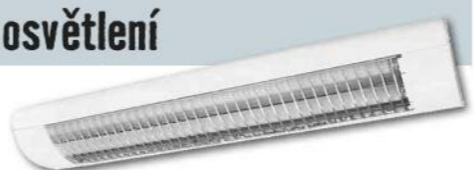

Svítidlo lineární Oтра

- patice G13, 230V, IP 20,
- ocel, hliník, plast,
bílá, stříbrná

od **399.-**

W	Rozměr v cm	Č.výrobku	Cena/ks
2x18 W bílá	73x16	8391626	399.00
2x18 W stříbrná	73x16	8391628	399.00
2x36 W bílá	134x16	8391627	599.00
2x36 W stříbrná	134x16	8391629	599.00

Halogenový zářič přenosný

- 400 W
8558707

od **245.-**