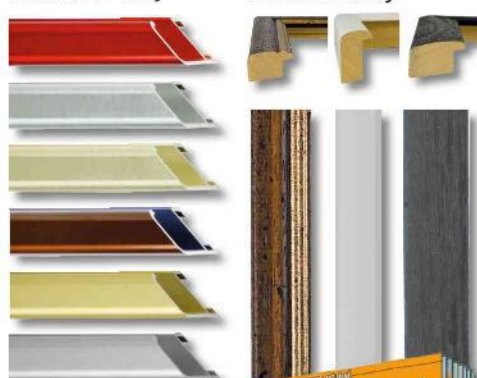

To se mi líbí

Který typ rámu odpovídá vašim představám? Nepodstatné!

U nás dostanete veškeré obrazové rámy na míru. Od lišty až po hotový obraz!

Lišty: Ke každému obrazu padnoucí rám! Nabízíme vám výběr až z 500 druhů lišt - od prostých neupravených dřevěných, přes kovové až po postříbené nebo pozlacené a ručně vyrobené.

Hliníkové lišty **Dřevěné lišty**

Pasparty: Dostanou vaše obrazy na scénu! Vyberte si paspartu ideálně padnoucí k vašemu obrazu a vybrané liště. Nezáleží na tom, zda bude dvojitá, s více prostřihy a nebo jednoduchá. **Zasklívání:** Na přání bude váš obraz zasklen. Tak bude vaše oblíbené dílo optimálně chráněno před drobným prachem a špínou.