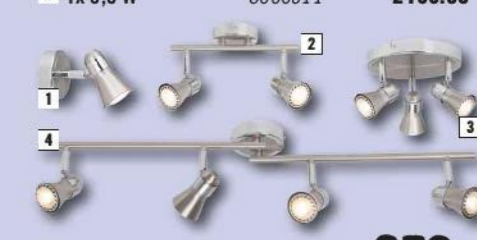

LED
Stolní svítidlo Venedig
- 1x 3,3 W
- kov/plast
- bílá, černá
8826046, 7

649.-

Přisazené svítidlo Delphi
- 70x14 cm
- 6x 64/20 W
- chrom 8845752

2850.-

LED spotová svítidla

LED spot Rondo

1 1x 3,5 W	8666308	599.00
2 2x 3,5 W	8666309	1249.00
3 3x 3,5 W	8666310	1869.00
4 4x 3,5 W	8666311	2499.00