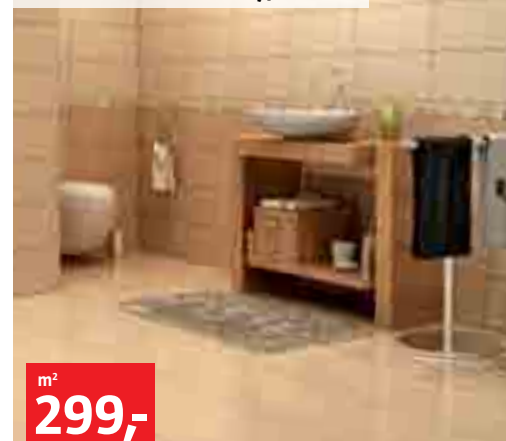

**NOVINKA**

**m<sup>2</sup> od 189,-!**

**Série obkladů a dlažby Karizma**

barva: sv. béžová, tm. béžová  
 obklad 25 x 40 cm **299,-/ m<sup>2</sup>**  
 bordura 25 x 4,5 cm **49,-/ ks**  
 dlažba 33 x 33 cm **299,-/ m<sup>2</sup>**