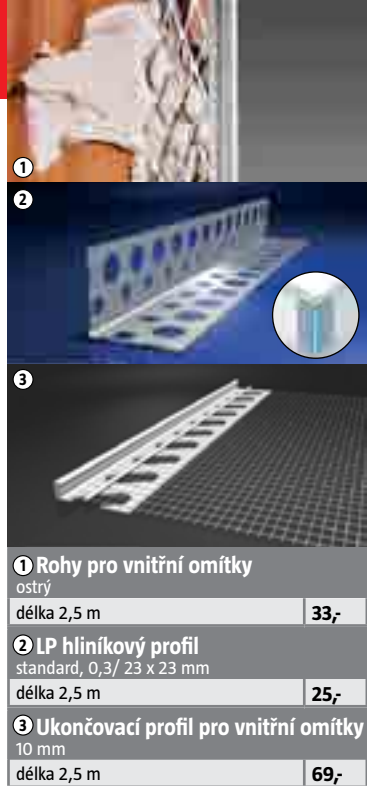

1 Rohy pro vnitřní omítky

ostrý	
délka 2,5 m	33,-

2 LP hliníkový profil
standard, 0,3/ 23 x 23 mm

délka 2,5 m	25,-

3 Ukončovací profil pro vnitřní omítky

10 mm	
délka 2,5 m	69,-