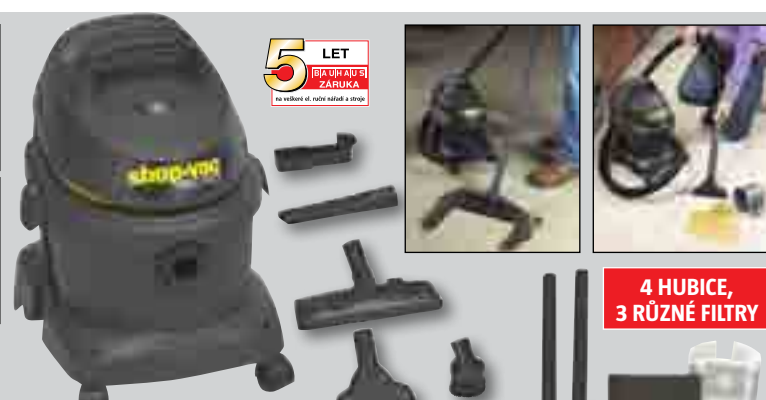

Vysavač Micro 10
pro suché i mokré vysávání v domácnosti nebo v autě, 1400 W, plast. nádrž 10 l, hadice 2,1 m

890,-!

4 HUBICE, 3 RŮZNÉ FILTRY

5 LET
BAUHAUS ZÁRUKA
na veškeré el. nářadí a stroje

VYSOCE VÝKONNÉ ZNAČKOVÉ VYSOKOTLAKÉ ČISTIČE SE ZÁRUKOU 5 LET

Vysokotlaké čističe

Kärcher K 2.390 T50, motor 230 V, 1400 W, čerpadlo 360 l/hod., max. tlak 110 bar, nasávací hadička pro chemii, tlaková hadice 4 m, 2 trysky, vč. čističe velkých ploch a teras Kärcher T50

2.890,-

Exkluzivně v **BAUHAUS**

Kärcher K 4.200 T250 Compact, pro časté používání na střední až silné znečištění, teleskopické alu-madlo, konstrukce pro častý transport např. v kufru os. automobilů, vodou chlazený motor 1900 W s extra dlouhou životností, čerpadlo 440 l/hod., plynulá regulace tlaku 20 až 130 bar, tlaková hadice 6 m, rotační a plochá tryska, integrovaný vodní filtr

6.990,-

NOVINKA

VČETNĚ PŘÍDAVNÉHO ČISTIČE VELKÝCH PLOCH T250

5 LET
BAUHAUS ZÁRUKA
na veškeré el. nářadí a stroje

Herkules HD 210 TRM, 1830 W/ indukční motor, max. tlak 160 bar, mosazné čerpadlo 366 l/hod., tlaková hadice 11 m, bušen

5.990,-

VČETNĚ ČISTIČE TERAS A 2 KARTÁČŮ