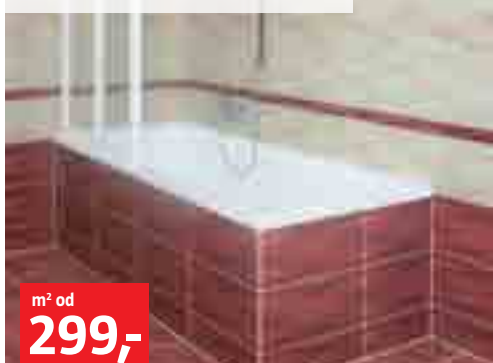

Série obkladů a dlažby Gemma

barva: béžové, bordo
obklad 40 x 20 cm **299,-/ m²**
dekor 40 x 20 cm **139,-/ ks**
bordura 40 x 4 cm **99,-/ ks**
dlažba 30 x 30 cm **349,-/ m²**