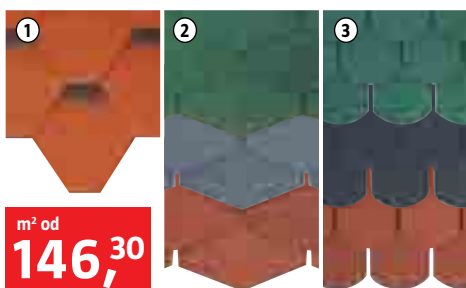

**Pergola Roof**

střešní asfaltový hydroizolační pás s posypem, role = 15 m<sup>2</sup> (1 x 15 m)

červená (1,8 kg/ m<sup>2</sup>) **949,-/ role**

černá (2,2 kg/ m<sup>2</sup>) **999,-/ role**

m<sup>2</sup> od **63,<sup>30</sup>!**