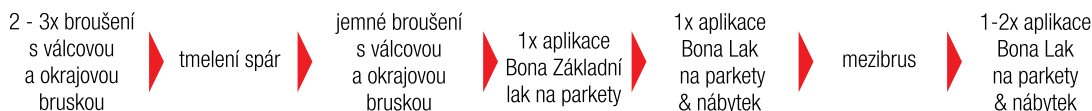

EFEKTIVNÍ RENOVACE PARKET KROK ZA KROKEM

CENOVÁ KALKULACE 20 m² renovace parket při použití materiálů Bona	
brusný pás	1 x P40 á 159,- 1 x P60 á 139,- 1 x P100 á 139,-
brusný kotouč	3 x P40 á 25,- 1 x P60 á 22,- 1 x P100 á 22,-
tmel	2 litry á 263,-/l
základní lak	2,5 litru á 239,-/l
vrchní lak	3,75 litru á 279,-/l

POSTUP RENOVACE PARKET