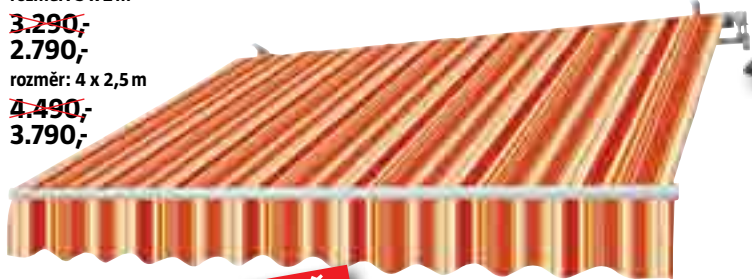

~~4.490,-~~ -700,- Kč sleva

např. 4 x 2,5 m
3.790,- !

Plynový gril Perth

2 hořáky o výkonu 6,2 kW/ hod., el. zapalování, boční odkládací plochy, vč. hadice a redukčního ventilu