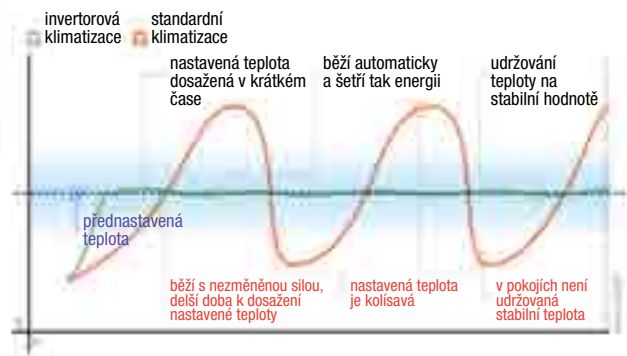

SROVNÁNÍ INVERTOROVÉ A STANDARDNÍ KLIMATIZACE