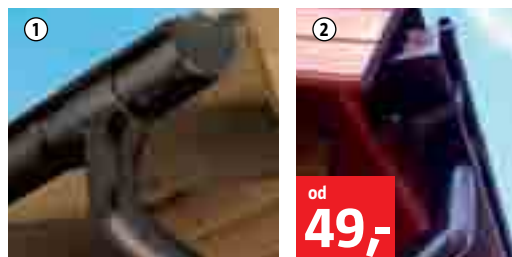

od **49,-**

**Okapová vpusť s lapačem nečistot** 

černá

**ŠIROKÝ VÝBĚR DALŠÍHO PŘÍSLUŠENSTVÍ PŘÍMO V NAŠICH CENTRECH**

**349,-**

**Kovové okapové systémy – pozink**

pozink okapy jsou finančně nenáročné, pozink okapy mají kvalitní ochrannou zinkovou vrstvu, pozink okapy lze pojit s titanizinkovými okapy, ceny jsou uvedeny za kus