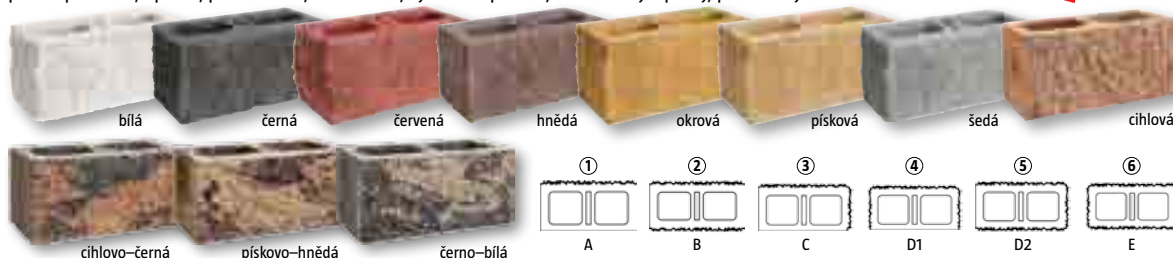

Výrobek	Rozměry v mm	Cena (Kč/ ks)
Štípané okrasné tvárnice, šedá barva, spotřeba 12,5 ks/ m²		
① Jednostranná A	390 x 195 x 190	39,-
② Oboustranná B	390 x 200 x 190	85,-
③ Rohová C	395 x 195 x 190	89,-
④ Trojstranná D1	400 x 195 x 190	118,-
⑤ Trojstranná D2	395 x 200 x 190	139,-
⑥ Čtyřstranná E	400 x 200 x 190	139,-