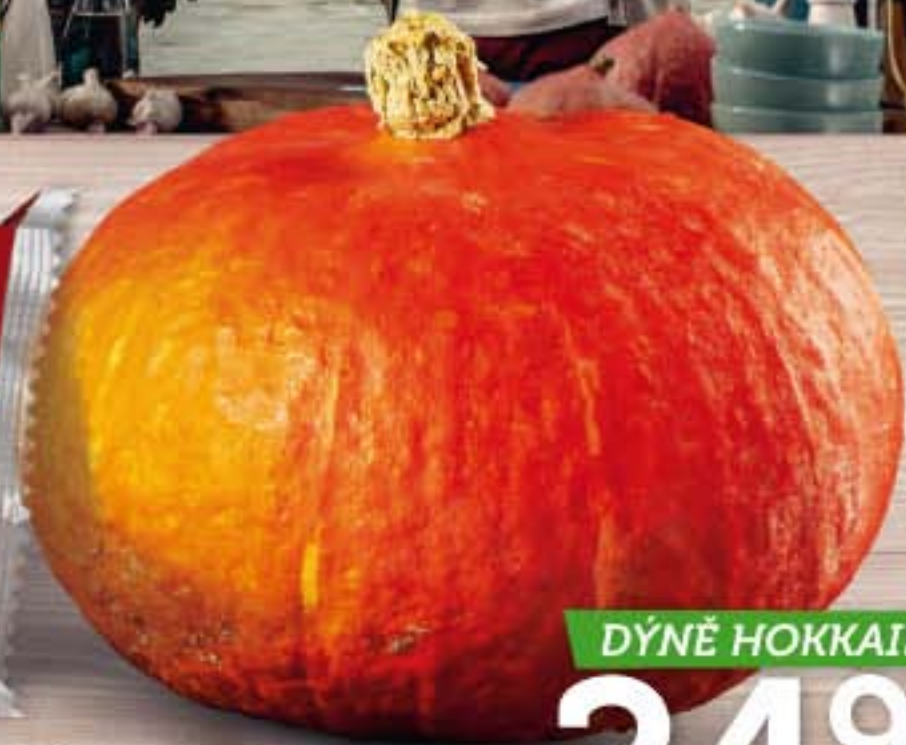

DÝŇOVÉ
TORTELINKY
S PAŽITKOVÝM MÁSEM
A SÝREM EMENTÁL

GRATINOVANÁ
DÝŇ S TYMIÁNEM
A SÝREM EMENTÁL

paulus
vs.

ihnačák

OD ČTVRTKA 31. ŘÍJNA

-21% EMENTÁL
5490
~~6900~~

bloček, 400 g,
1 kg = 137,25 Kč

DÝŇ HOKKAIDO
2490
kus