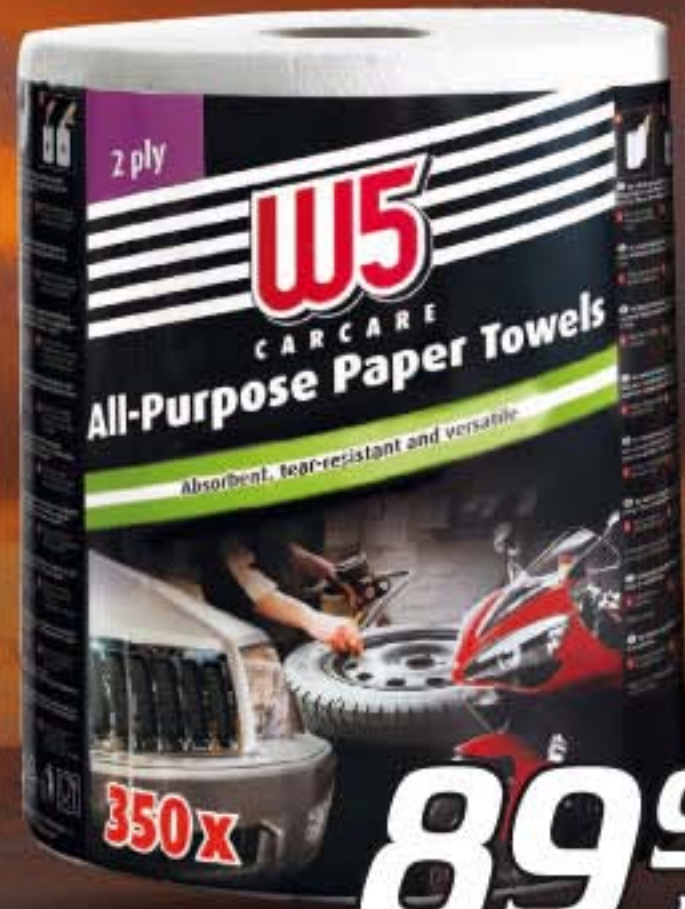

Univerzální papírové utěrky

- víceúčelové
- velmi savé a pevné
- 2vrstvé
- 350 útržků

Autokosmetika

- odstraňovač rzi / čistící prostředek na sklo / sprej na ošetření plastů
- 1l = 133 Kč

3990
300 ml

8990
1 ks