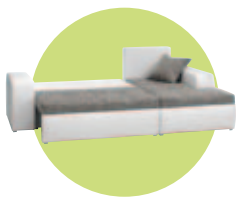

PERRY

SLEVA
1499,-

5000,-

KŘESLO SELMA

Pohodlné čalouněné křeslo s nohama ze dřeva a odolným potahem. Š81 x V102 x H86 cm ~~6499,-~~

JYSK
0%
úrok

VÍCE INSPIRACE PRO
VÁŠ DOMOV!
PROHLÉDNĚTE SI NAŠ
KATALOG NÁBYTKU NA
www.JYSK.cz