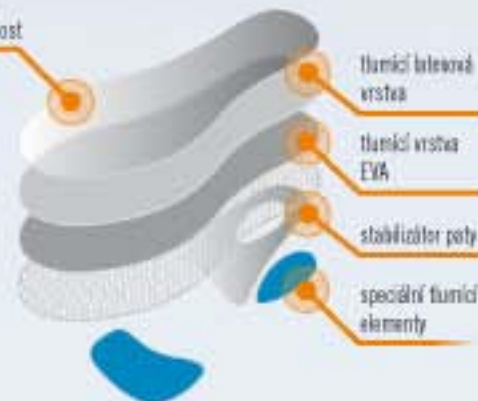

89.90

PÁR

Akce platí:
od 7. 10. do 3. 11. 2013

NAKUPUJTE V LIDLU

tankujte

až o
2,50 Kč
za litr!

LEVNĚJI!

Nakupte v Lidlu alespoň za **500 Kč** a získáte slevu na vybraných čerpacích stanicích Shell v České republice při tankování o objemu max. 70 litrů. Pro výkonná paliva Shell V-Power Nitro+ činí sleva **2,50 Kč/l**, pro úsporná paliva Shell FuelSave Natural 95 nebo Diesel činí sleva **1,50 Kč/l**. Více info na www.lidl.cz