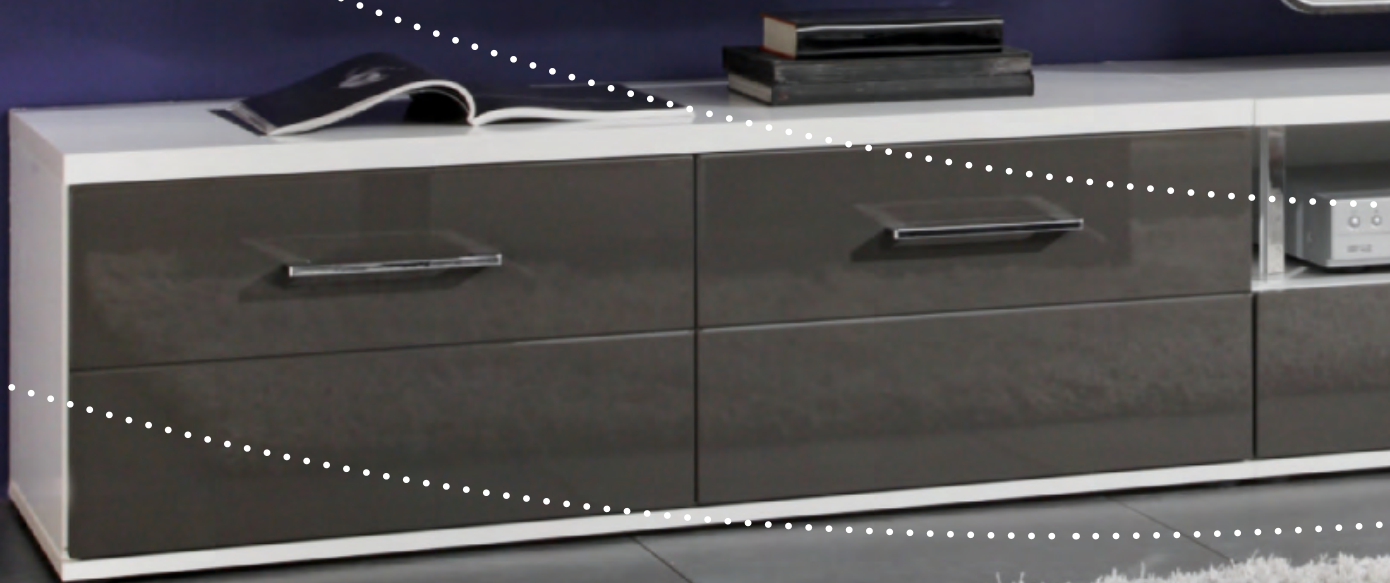

vč.
osvětlení