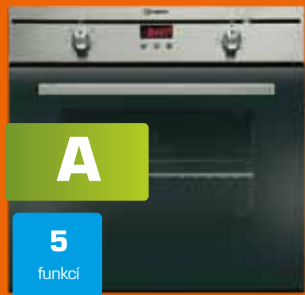

**A**5
funkcí**Vestavná trouba Indesit**

- FIMB53KAIX
- objem 56 l, trouba s 5ti program
- vč. grilu a horkého vzduchu
- digitální displej

cena vč. PHE ~~7056,-~~ ~~8490,-~~**6990,-**

Ihned 0,- / splátka 24 x 350