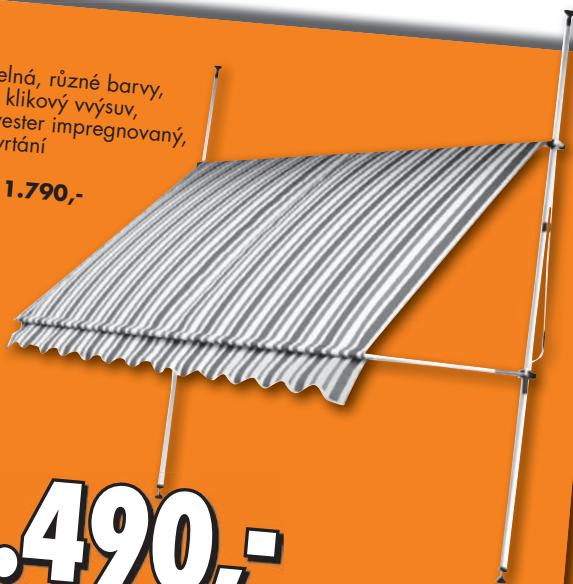

Markýza

výškově stavitelná, různé barvy,
šířka 250 cm, klikový výšuv,
materiál: polyester impregnovaný,
instalace bez vrtání

šířka 300 cm **1.790,-**

1.490,-