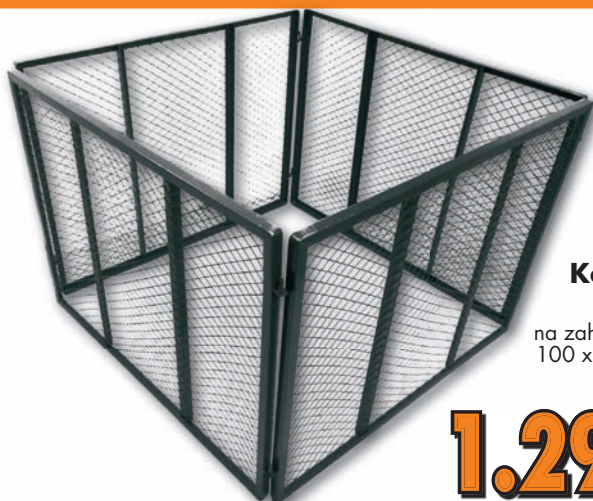

Kompostér

kovový,
na zahradní odpad,
100 x 100 x 80 cm

1.290,-