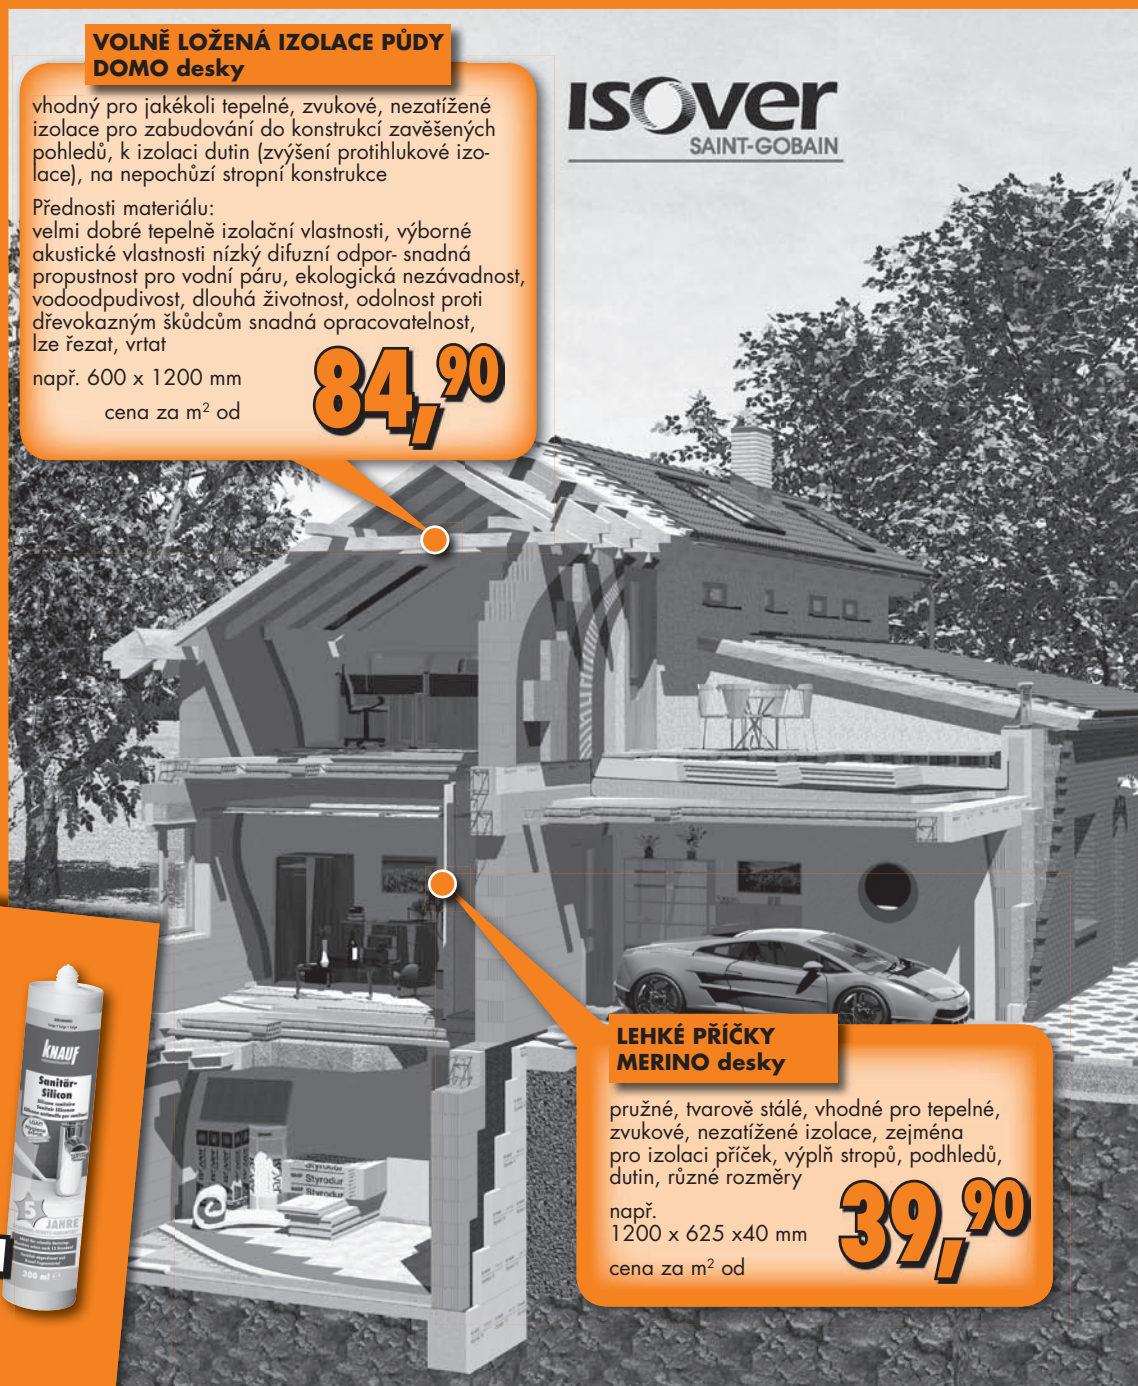

LEHKÉ PŘÍČKY MERINO desky

pružné, tvarově stálé, vhodné pro tepelné,
zvukové, nezatížené izolace, zejména
pro izolaci příček, výplň stropů, podhledů,
dutin, různé rozměry

např.
1200 x 625 x 40 mm
cena za m² od

39,90