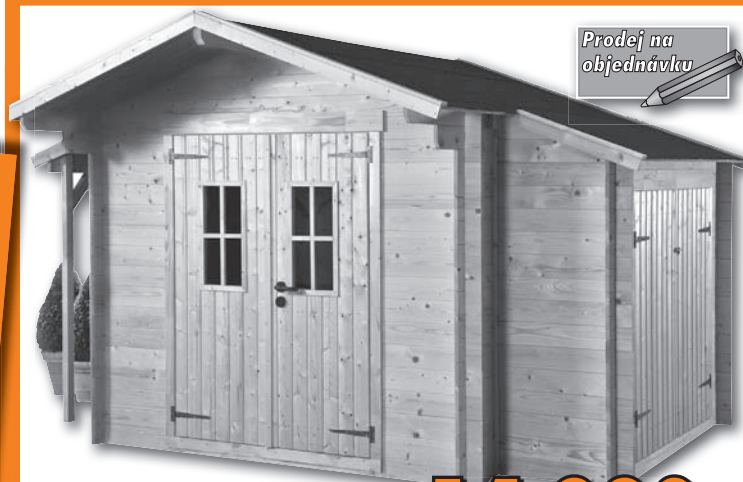

Pergola

rovná, 450 x 220 x 60 cm

Do vyprodání zásob
Min. 20 ks
v Baumarktu

999,-

Markýza

výškově stavitelná, různé barvy,
šířka 250 cm, klikový výšuv,
materiál: polyester impregnovaný,
instalace bez vrtání

šířka 300 cm **1.790,-**

1.490,-

Prodej na
objednávku

Zahradní domek Island

měkčí dřevo, neošetřeno, dvoukřídlé dveře s průhledem, včetně zámku
a kliky dveří, boční montáž může být provedena buď vlevo nebo vpravo
s perem a drážkou střešní desky, bez podlahy, bez pokrytí střechy,
základní deska 216 x 216 cm + přístavbová skříň 60 x 180 cm,
+ skříň 60 x 180 cm, přístřešek 60 x 180 cm, štít 60 cm