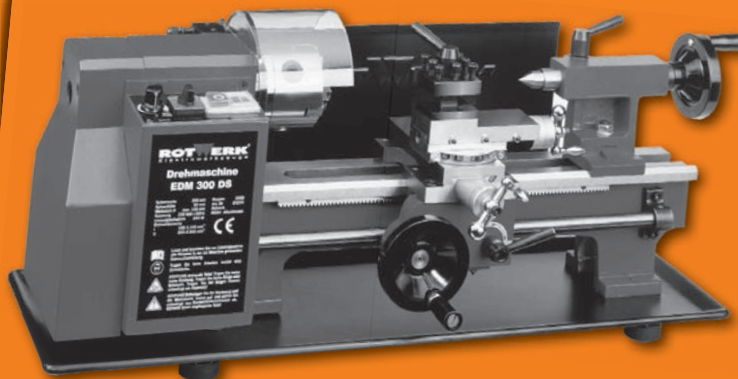

Güde®

Lanový kladkostroj „200/400“

750 W, nosnost 200 kg, výška zdvihu 11 m, nosnost s vratnou kladkou 400 kg, max. výška zdvihu 5,5 m

2.490,-

ROTWERK Modelářský soustruh „EDM 300 DS“

vysoká přesnost, 250 W, 230V/50Hz, rozsah otáček 100 - 1100 a 200-2500/min, točná délka - vzdálenost mezi hroty 300 mm, točný průměr nad suportem 90 mm, průměr obráběného dílu max. 110 mm, hmotnost cca. 39 kg

16.990,- 12.990,-

Güde®