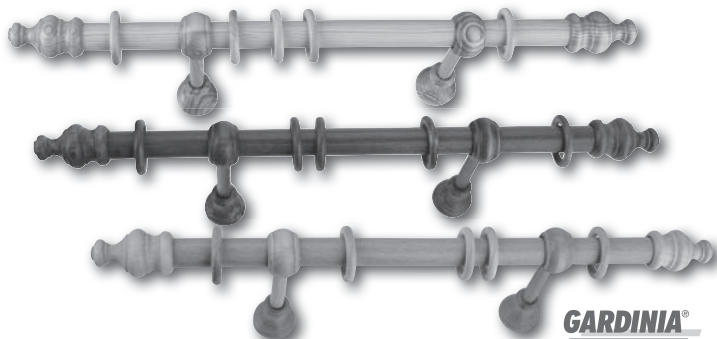

Dřevěné dekorativní záclonové soupravy

barva přírodní, borovice, ořech, třešeň

průměr 28 mm 160 cm

239,-

200 cm 289,-
240 cm 319,-

GARDINIA®