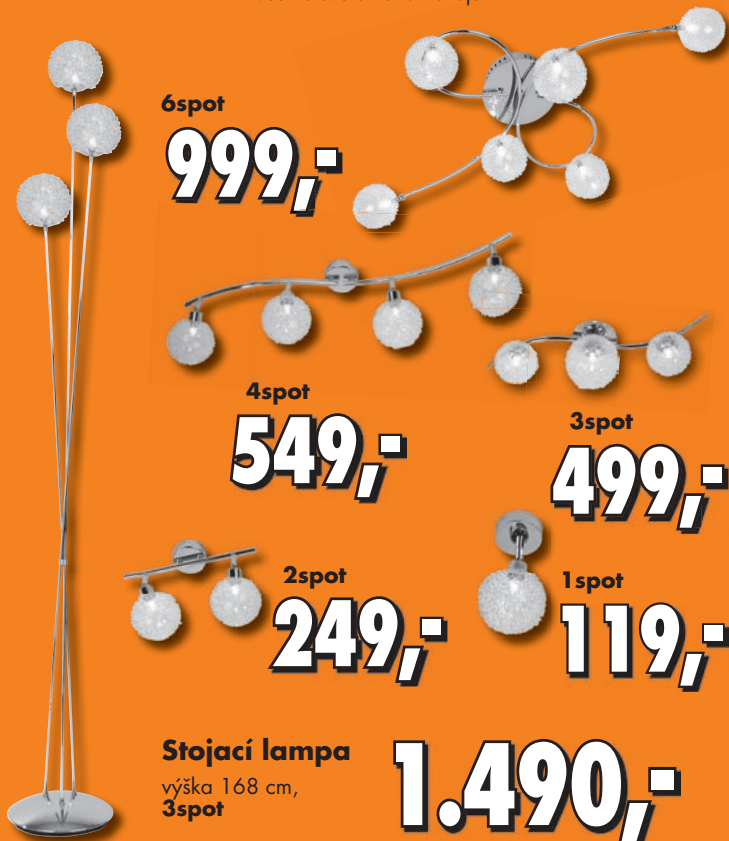

cena za m²

74,90

ilustrační foto

Kobercové předložky s dětskými motivy

různé rozměry a vzory cena od

349,-

ilustrační foto

Podsedáčky

38 x 38 cm x 3 cm, různé barvy

119,-

Přisazené svítidlo „Nottingham“

chrom, dekorační sklo čiré/
saténově bílé, 4x E14,
max.40 W, průměr 60 cm

649,-

Sada designového osvětlení „Spider“

včetně světelného zdroje

6spot

999,-

4spot

549,-

3spot

499,-

2spot

249,-