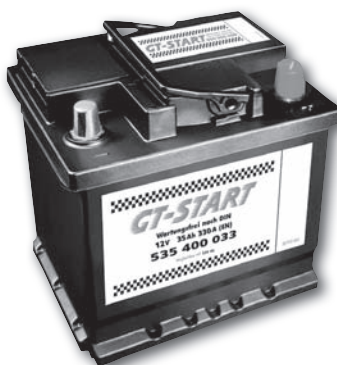

LED světla

na denní svícení, jednoduchá
montáž,
2 x 24 LED **799,-**
2 x 5 LED **999,-**
2 x 28 LED **899,-**

cena od

799,-

GT Start - Autobaterie

bezúdržbová, německá značková
kvalita, 35 – 70 Ah

cena od

999,-

Můžete nám také
zavolat na infolinku
ZDARMA!

800 241 242
ZELENÁ LINKA®

globus
BAUMARKT

BRNO – Ivanovice
Hradecká 40
621 00 Brno Ivanovice

telefon 541 553 500
www.globus-baumarkt.cz