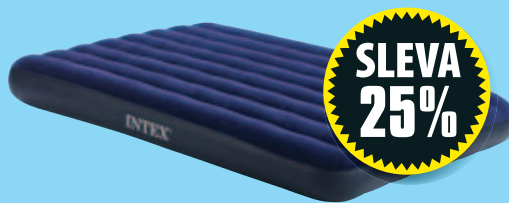

**SLEVA
25%**

INTEX®

450,-

NAFUKOVACÍ MATRACE VELOUR

Z mimořádně odolného 100% vinylu s měkkým velurovým potahem. Širší jednolůžko: 5137 x D191 x V22 cm ~~599,-~~

ZAREGISTRUJTE SE DO 30.11.
K ODBĚRU NAŠEHO
ONLINE NEWSLETTERU
A OBDRŽÍTE

SLEVU 100,-
NA VÁŠ NÁKUP

www.JYSK.cz