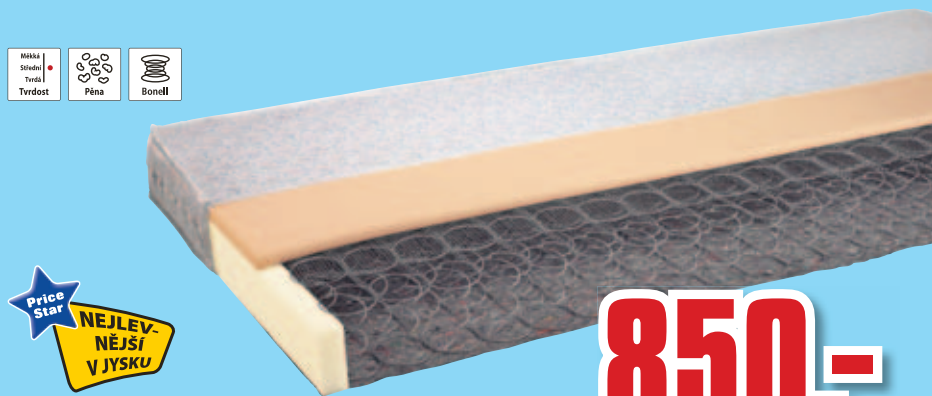

PLUS
KOMFORT
A KVALITA

PĚNOVÁ MATRACE PLUS F95

17 cm vysoká kvalitní matrace s extra prodyšnou profilovanou stranou se 7 zónami komfortu, které poskytují jedinečnou, ergonomicky správnou podporu. Jádro ze 14 cm polyuretanové pěny a 1 cm prodyšného kokosu. Omyvatelný pružný potah s hustým prošíváním.
70x200 cm* ~~5499,-~~ SLEVA 3299,-

SLEVA 30-60%
NA VŠECHNY* MATRACE
 Celý sortiment na www.JYSK.cz
 (*Kromě matrací s označením Price Star)

80x200 cm
1/2 CENA

2750,-

DREAMZONE®
PLUS KOMFORT A KVALITA
15 let záruka

PRUŽINOVÁ MATRACE PLUS S50

Kvalitní oboustranná pružinová matrace s jádrem z taštičkových pružin, 192 ks/m², rozděleným do pěti zón komfortu a krytým kokosovou vrstvou. Obě užitkové plochy matrace jsou kryté polyuretanovou pěnou se zvýšenou elasticitou. Odolný potah ze směsi polyesteru a polypropylenu.
 80x200 cm ~~5499,-~~ **SLEVA 2749,-**

Price Star
NEJLEV- NĚJŠÍ V JYSKU

PRUŽINOVÁ MATRACE PRICE STAR

Pružinová matrace za jedinečnou cenu! Jádro matrace, které tvoří pružiny typu Bonell, 111 ks/m², je na užitkové ploše kryto polyuretanovou pěnou. Potah z netkané textilie.
 90x200 cm