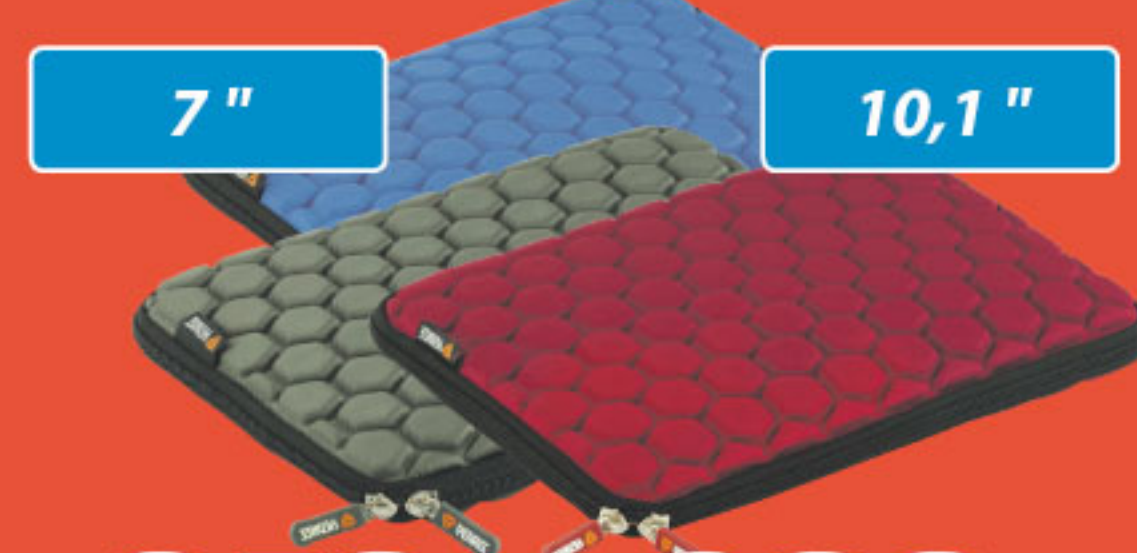

7" 10,1"

249,- 299,-

SANYO NABÍJECÍ BATERIE [HR 3U-4BP 2700 MAH]

499,- **SLEVA 200,-**

-40% 299,-

Logitech BEZDRÁTOVÁ KLÁVESNICE OVLÁDÁ SMART TV • dosah až 10 m • vestavěný 3,5" touchpad • vhodná pro notebooky, PC, SMART TV [K400]