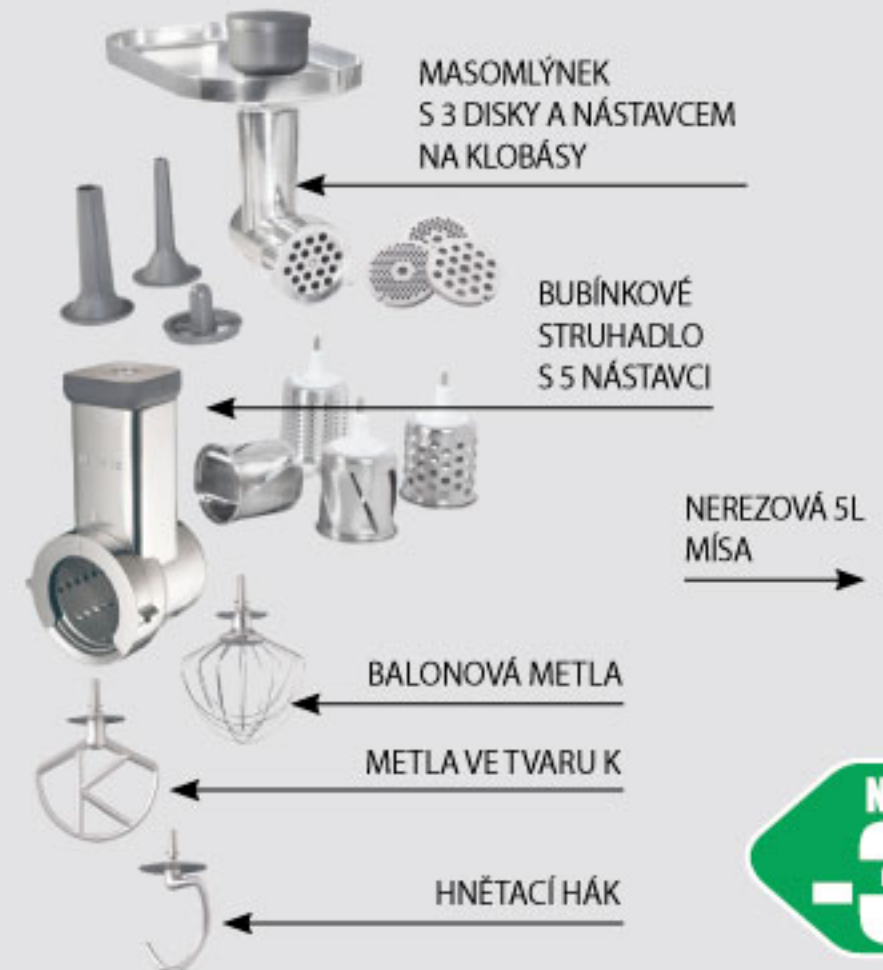

TLAK 15 BARŮ
SAMOČISTIČÍ FUNKCE
CAPPUCCINO JEDNÍM STISKEM

Hotově vč. RP **32.999,-**

NA SPLÁTKY* 29.699,-

DeLonghi Better Everyday
MAGNIFICA S
 • tryska pro napěnění mléka na cappuccino • zabudovaný mlýnek s nastavitelnou hrubostí mletí • nastavení pro dva šálky espressa najednou • nastavitelné množství vody a kávy • pro zrnkovou i mletou kávu • snadné čištění [ECAM 21.117SB]

TLAK 15 BARŮ
CAPPUCCINO SYSTÉM

13.490,- **Hotově vč. RP 10.999,-**

NA SPLÁTKY* -27% 9.899,-

KENWOOD KUCHYŇSKÝ ROBOT
 • 500 W • celokovový • planetární systém míchání [KMX 611]

MASOMLYNEK S 3 DISKY A NÁSTAVCEM NA KLOBÁSY
 BUBINKOVÉ STRUHADLO S 5 NÁSTAVCI
 NEREZOVÁ 5L MÍSA
 BALONOVÁ METLA
 METLA VE TVARU K
 HNĚTACÍ HÁK