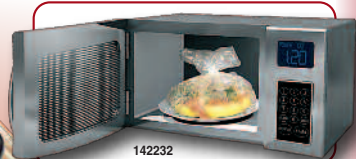

142232

- možnost použití i v troubě
- zachovávají šťavnatost a křehkost pokrmu

6 ks, 38x40 cm
„rukáv - metráž“, d. 3 m
sáčky do mikrovlnky - 10 ks